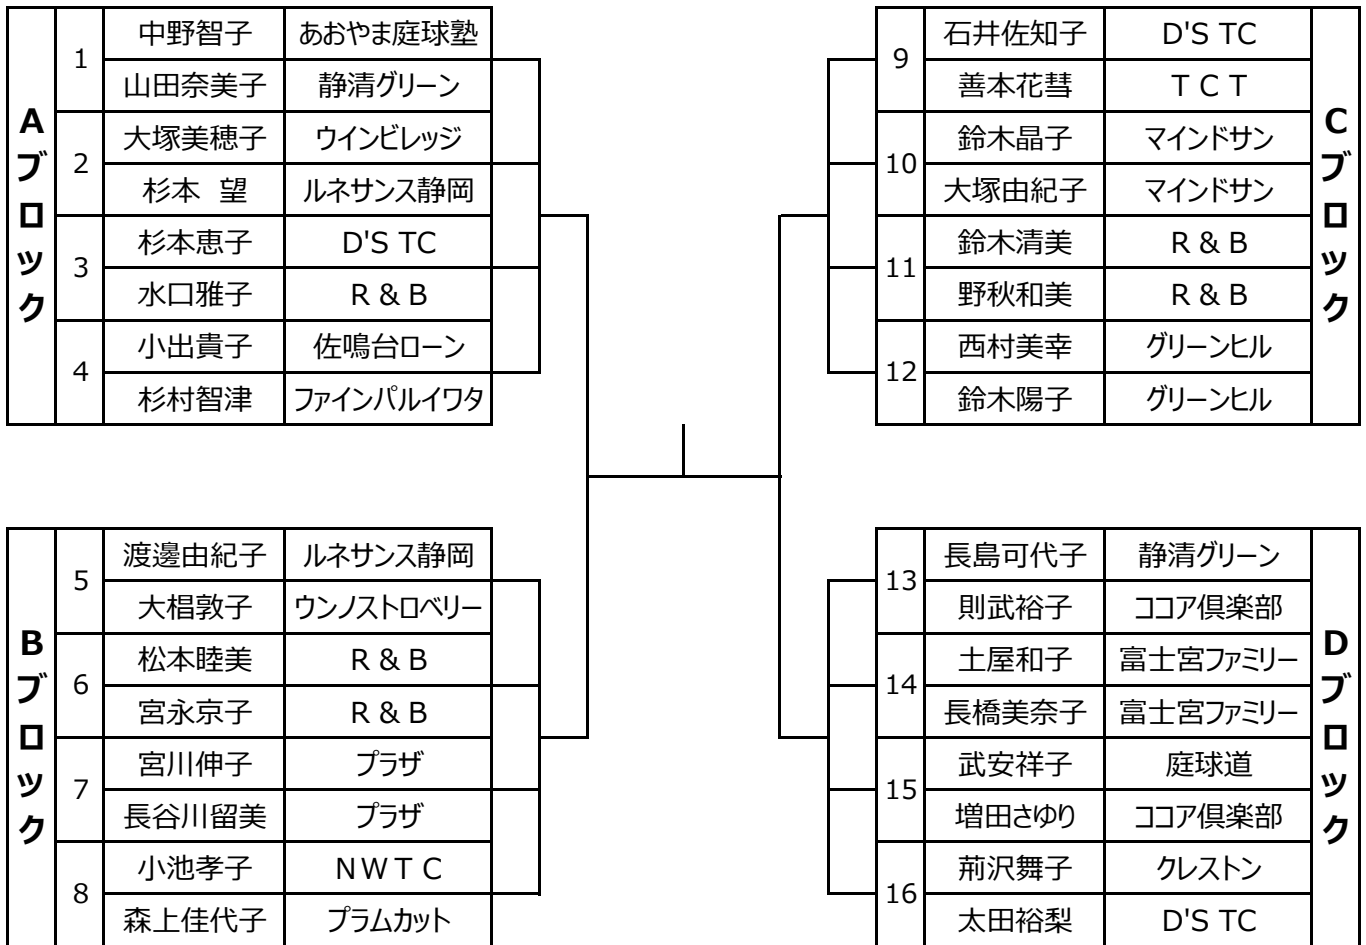

＜ 第41回JLTF静岡県大会 クレトクラス ＞

集合時間／ 8 : 4 5 受付終了

< 第41回JLTF静岡県大会 60歳以上クラス >

集合時間 / 8 : 4 5 受付終了