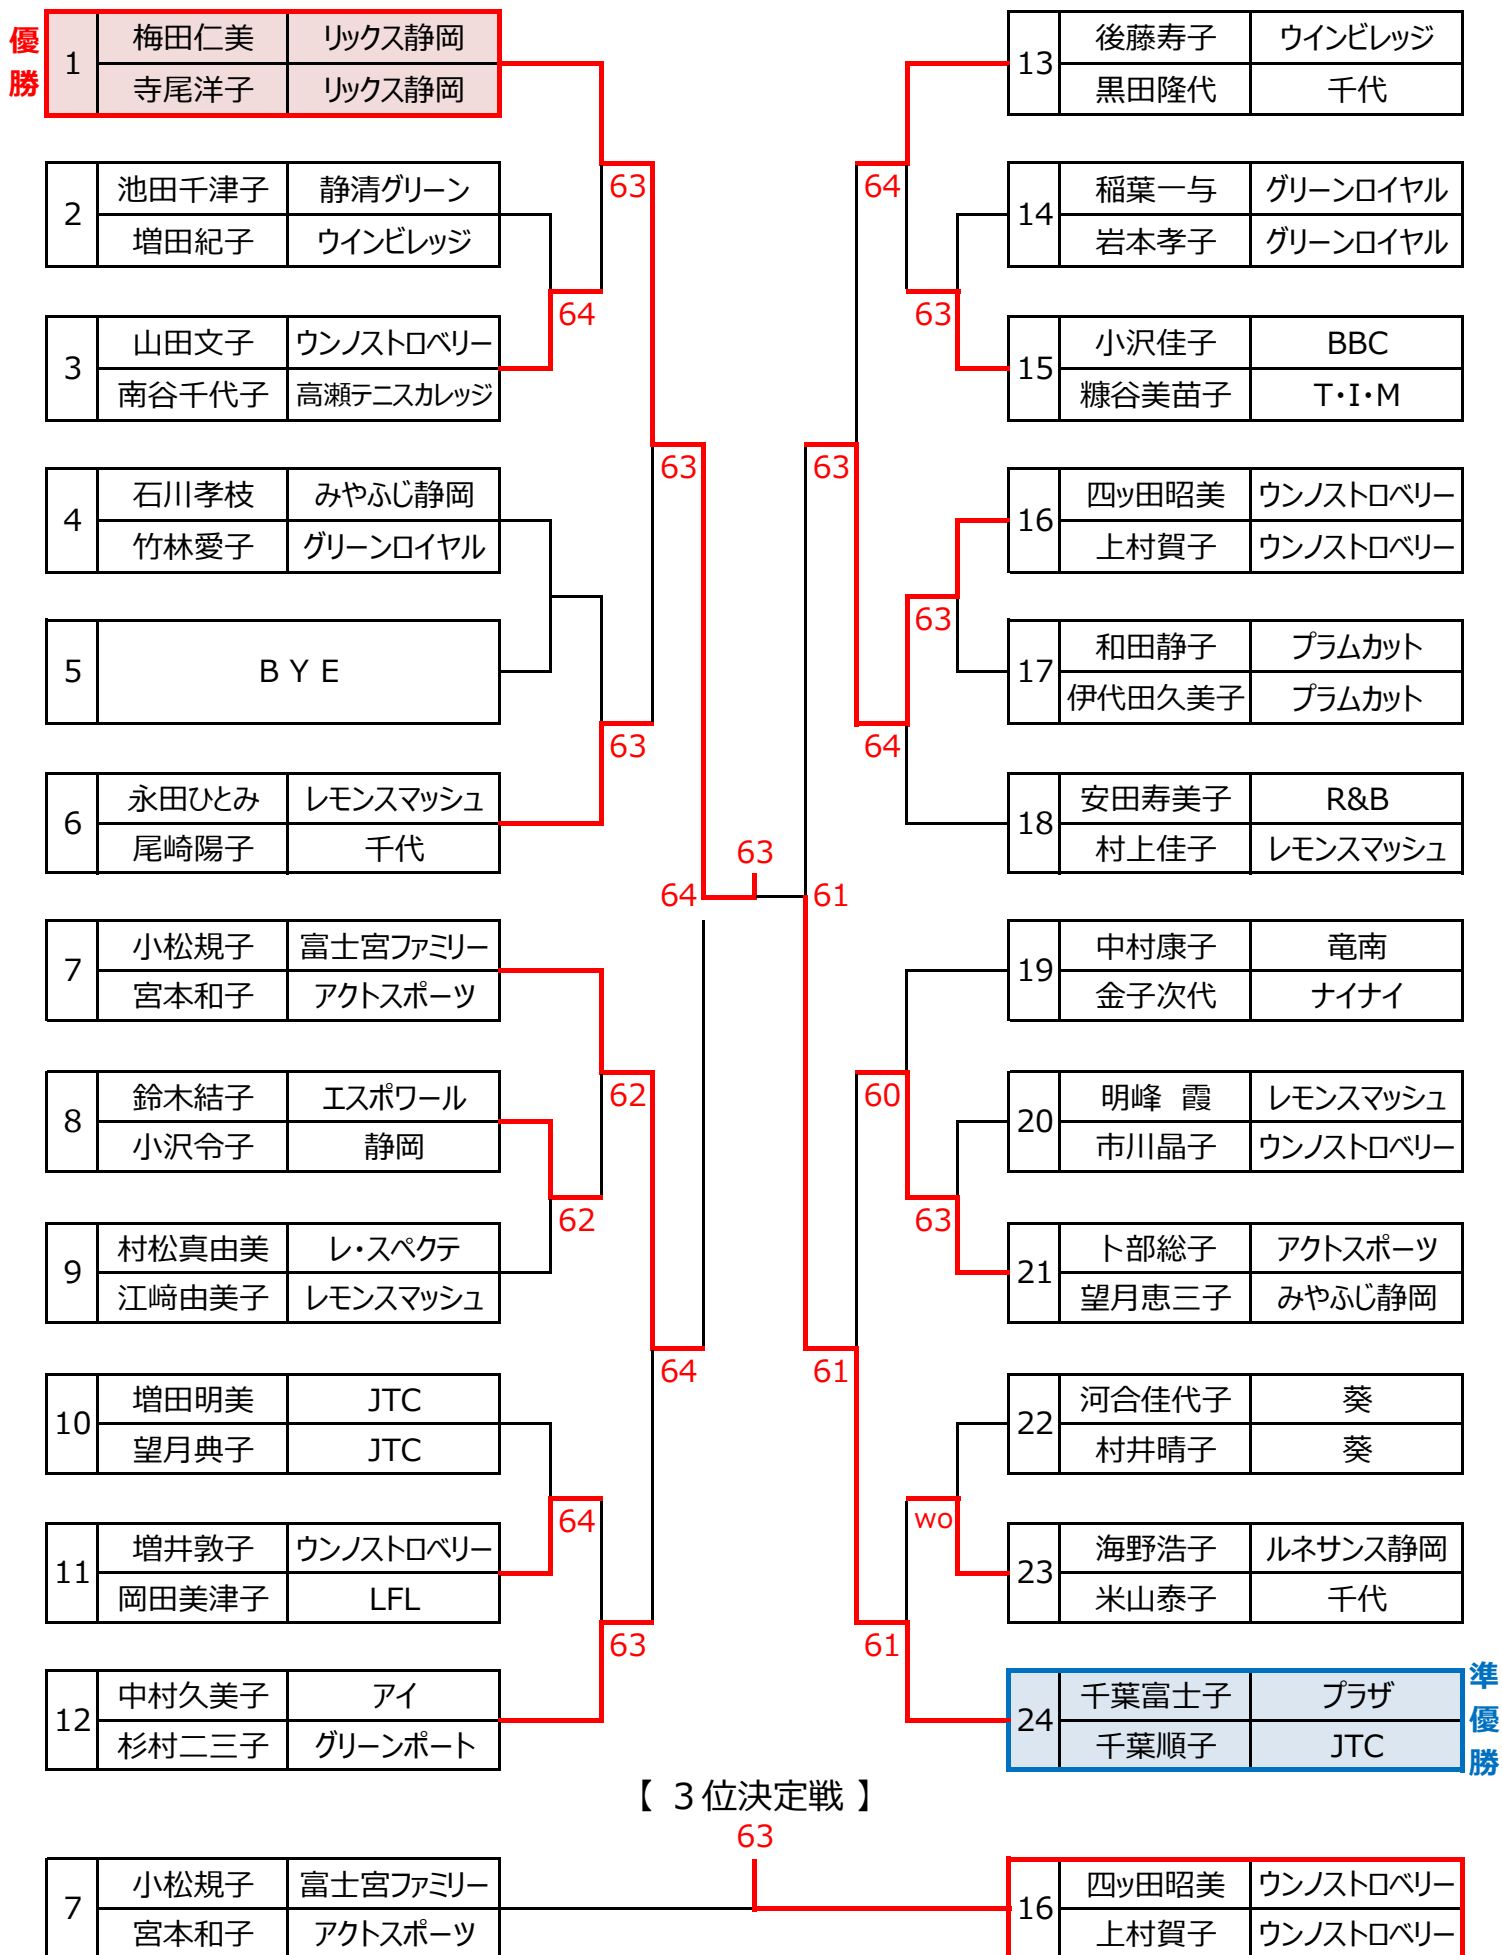

< ソニー生命カップ第46回全国レディーステニス大会 ベテラーノ静岡県大会 >

8 : 4 5 受付終了 9 : 1 0 試合開始

※メンバー変更 : No.22 近藤美由紀 → 村井晴子

< ソニー生命カップ第46回全国レディーステニス大会 ベテラーノ静岡県大会 >

【 1Rコンソレリーグ戦 】

Aブロック			2	9	10	勝敗	順位
2	池田千津子	静清グリーン		36	56	0-2	3
	増田紀子	ウインビレッジ					
9	村松真由美	レ・スペクテ	63		56 RET	1-1	2
	江崎由美子	レモスマッシュ					
10	増田明美	JTC	65	65 RET		2-0	1
	望月典子	JTC					

※試合順序：1 - 2 ・ 2 - 3 ・ 1 - 3

Bブロック			14	17	20	22	勝敗	順位
14	稲葉一与	グリーンロイヤル		26	46	16	0-3	4
	岩本孝子	グリーンロイヤル						
17	和田静子	プラムカット	62		61	64	3-0	1
	伊代田久美子	プラムカット						
20	明峰 霞	レモスマッシュ	64	16		46	1-2	3
	市川晶子	ウンノストロベリー						
22	河合佳代子	葵	61	46	64		2-1	2
	村井晴子	葵						

※試合順序：1 - 2 ・ 3 - 4 ・ 1 - 3 ・ 2 - 4 ・ 1 - 4 ・ 2 - 3

※メンバー変更：No.22 近藤美由紀 → 村井晴子

< ソニー生命カップ第46回全国レディーステニス大会 ベテラーノ静岡県大会 >

【 2 R コンソレ トーナメント 】

(コンコンソレ)

(コンソレ)

【 3 R コンソレ トーナメント 】