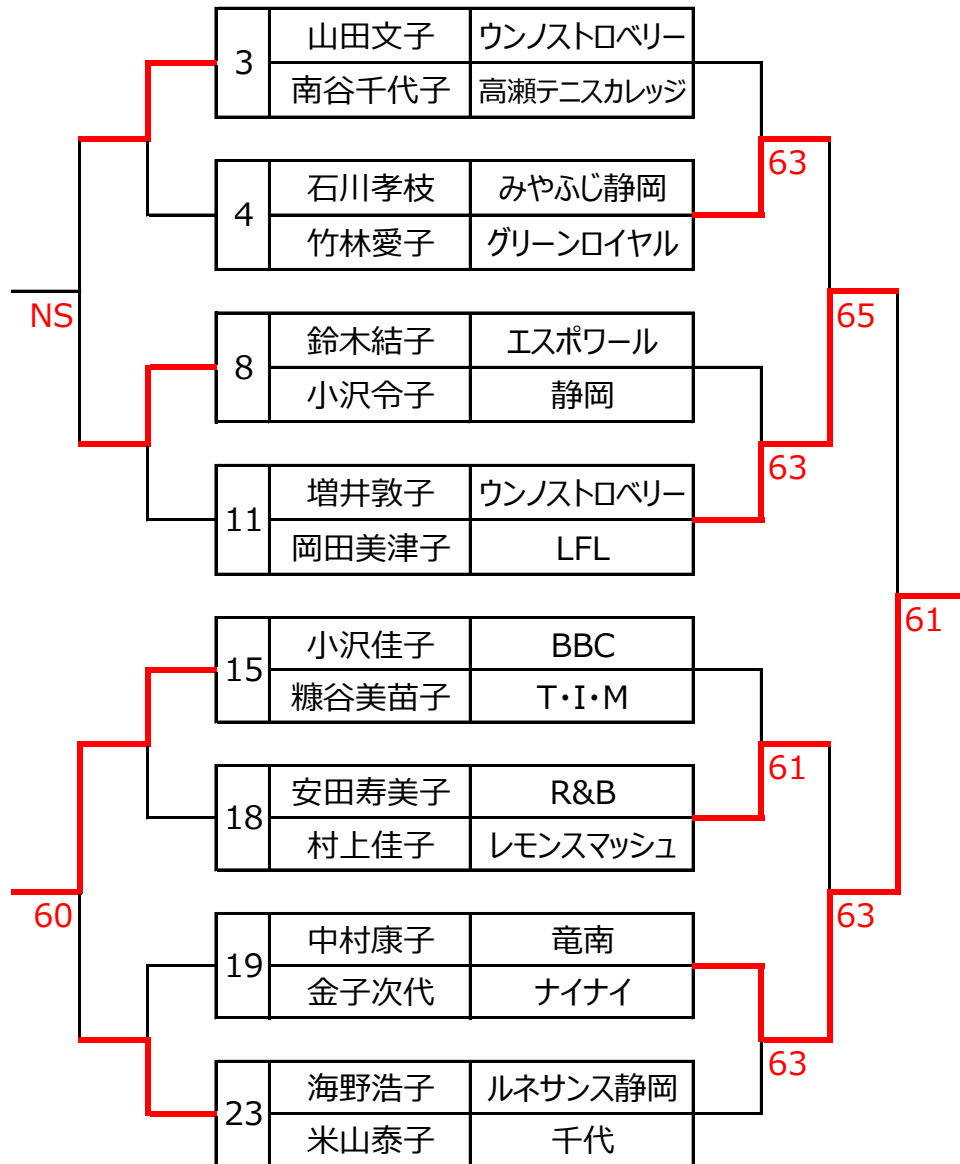

< ソニー生命カップ第46回全国レディーステニス大会 ベテラーノ静岡県大会 >

8 : 4 5 受付終了 9 : 1 0 試合開始

※メンバー変更 : No.22 近藤美由紀 → 村井晴子

< ソニー生命カップ第46回全国レディーステニス大会 ベテラーノ静岡県大会 >

【 1Rコンソレリーグ戦 】

Aブロック			2	9	10	勝敗	順位
2	池田千津子	静清グリーン		36	56	0-2	3
	増田紀子	ウインビレッジ					
9	村松真由美	レ・スペクテ	63		56 RET	1-1	2
	江崎由美子	レモスマッシュ					
10	増田明美	JTC	65	65 RET		2-0	1
	望月典子	JTC					

※試合順序：1 - 2 ・ 2 - 3 ・ 1 - 3

Bブロック			14	17	20	22	勝敗	順位
14	稲葉一与	グリーンロイヤル		26	46	16	0-3	4
	岩本孝子	グリーンロイヤル						
17	和田静子	プラムカット	62		61	64	3-0	1
	伊代田久美子	プラムカット						
20	明峰 霞	レモスマッシュ	64	16		46	1-2	3
	市川晶子	ウンノストロベリー						
22	河合佳代子	葵	61	46	64		2-1	2
	村井晴子	葵						

※試合順序：1 - 2 ・ 3 - 4 ・ 1 - 3 ・ 2 - 4 ・ 1 - 4 ・ 2 - 3

※メンバー変更：No.22 近藤美由紀 → 村井晴子

< ソニー生命カップ第46回全国レディーステニス大会 ベテラーノ静岡県大会 >

【 2 R コンソレ トーナメント 】

(コンコンソレ)

(コンソレ)

【 3 R コンソレ トーナメント 】