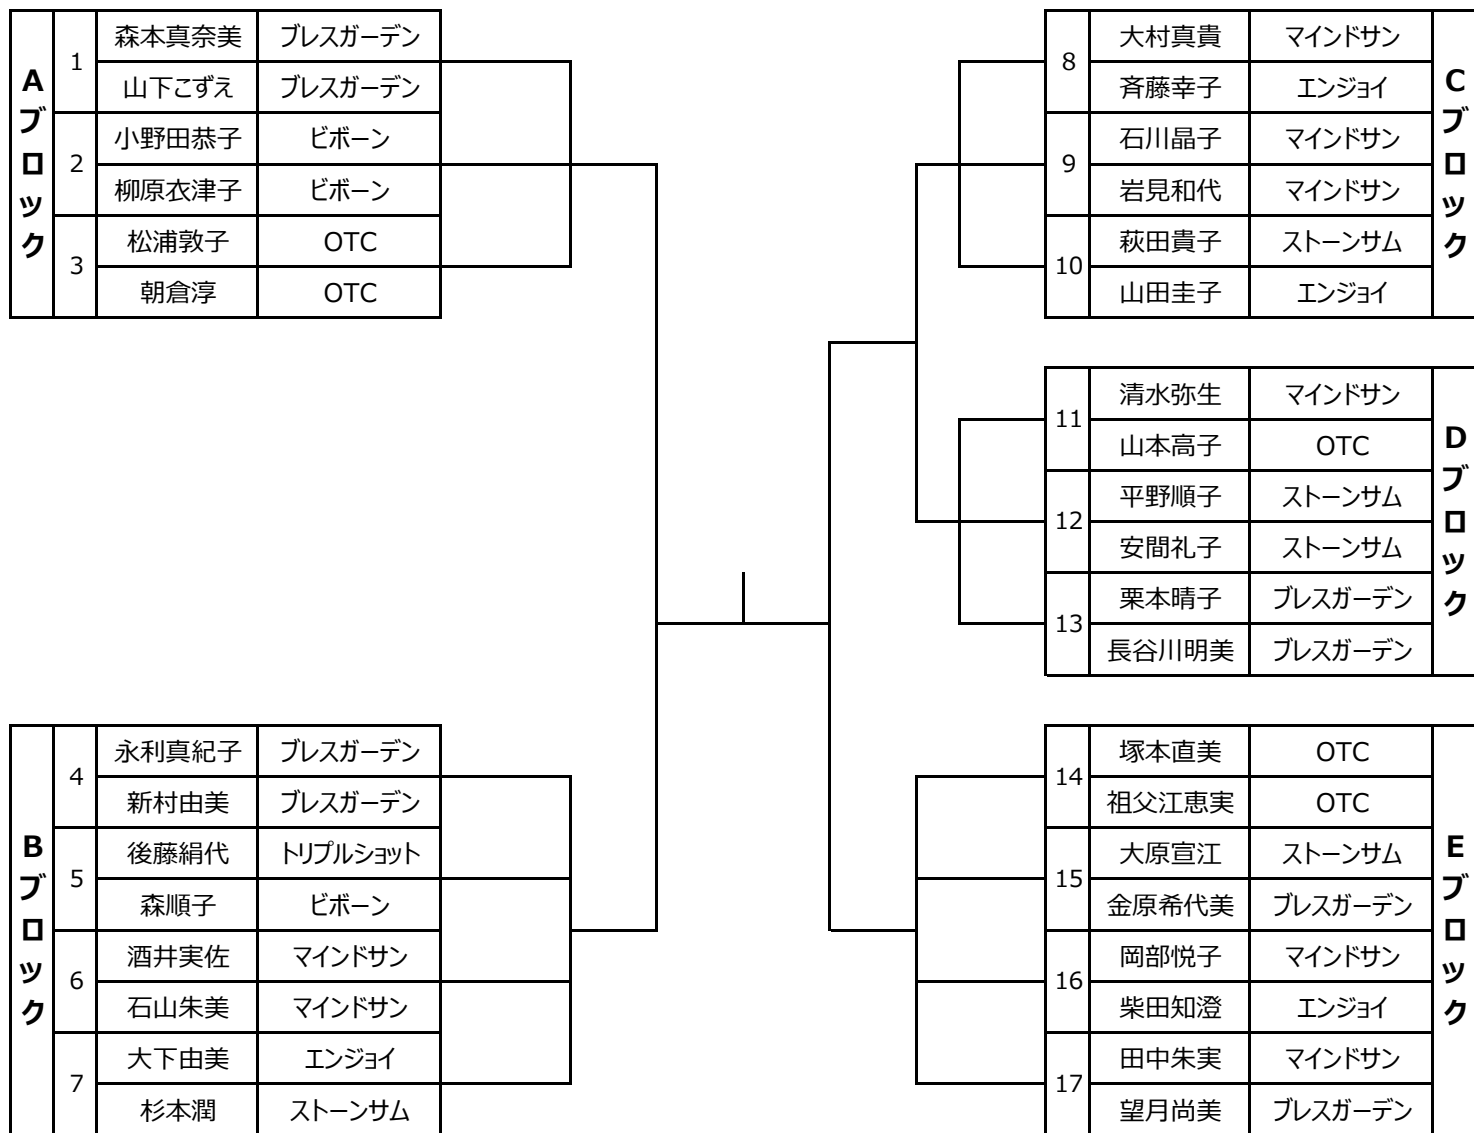

＜ 第47回 SBS Bクラス 花川会場予選大会 ドロー ＞

集合時間／9：00

※ 3チームリーグから棄権が出た場合①16番②6番の順に移動します。

■ 3位決定戦

※ リーグ戦 1セットマッチ（ノーアドバンテージ方式6-6タイブレーク）

※ 1位トーナメント 6ゲーム先取ノーアドバンテージ方式

■ 2位リーグ

※ 4ゲーム先取ノーアドバンテージ方式

		A2	B2	C2	D2	E2	勝敗	順位			
A	2	/									
B	2			/							
C	2					/					
D	2							/			
E	2									/	

■ 3・4位トーナメント

※ 4ゲーム先取ノーアドバンテージ方式