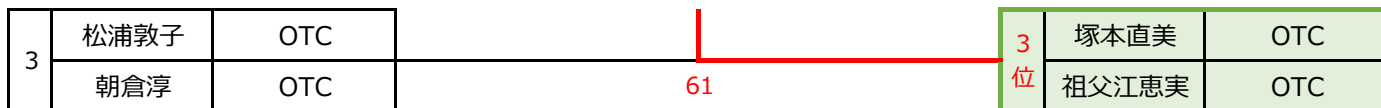

< 第47回 SBS Bクラス 花川会場予選大会 結果 >

集合時間/9:00

※ 3チームリーグから棄権が出た場合①16番②6番の順に移動します。

■ 3位決定戦

※ リーグ戦 1セットマッチ (ノーアドバンテージ方式6-6タイブレーク)

※ 1位トーナメント 6ゲーム先取ノーアドバンテージ方式

■ 2位リーグ (6位~9位決め)

※ 4ゲーム先取ノーアドバンテージ方式

■ 3・4位トーナメント

※ 4ゲーム先取ノーアドバンテージ方式