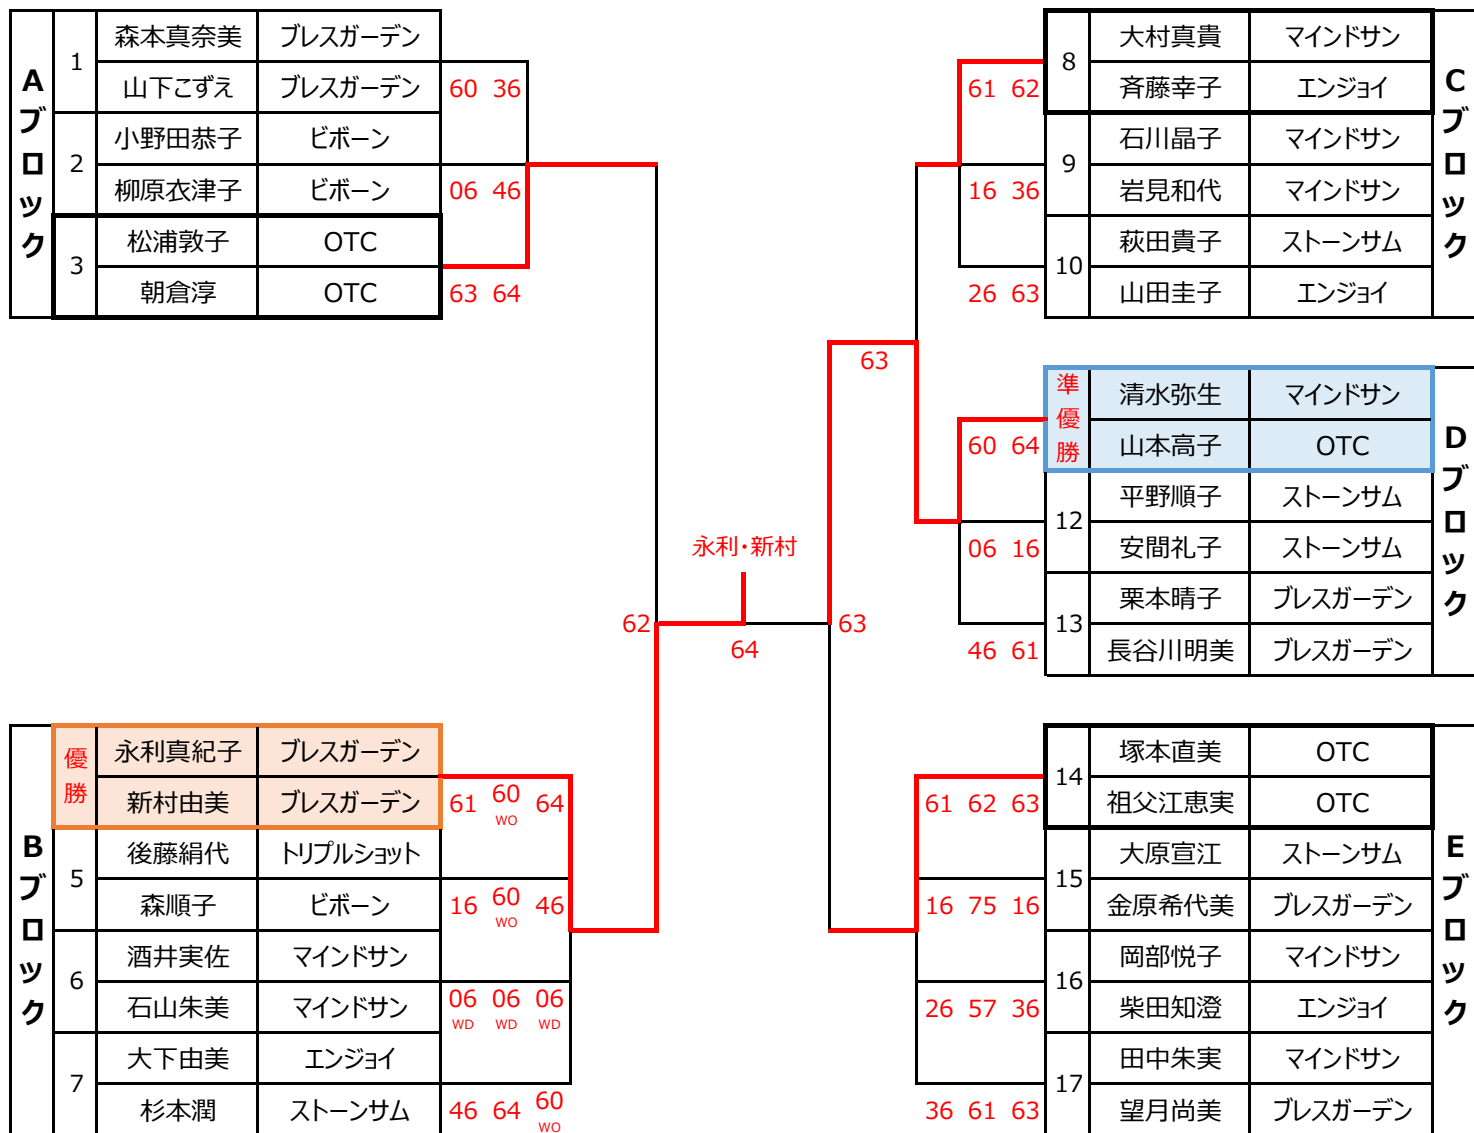

< 第47回 SBS Bクラス 花川会場予選大会 結果 >

集合時間/9:00

※ 3チームリーグから棄権が出た場合①16番②6番の順に移動します。

■ 3位決定戦

※ リーグ戦 1セットマッチ (ノーアドバンテージ方式6-6タイブレーク)

※ 1位トーナメント 6ゲーム先取ノーアドバンテージ方式

■ 2位リーグ (6位~9位決め)

※ 4ゲーム先取ノーアドバンテージ方式

			A2	B2	C2	D2	E2	勝敗	順位
A 2	森本真奈美	プレスガーデン	/	63	46	64	64	3-1	2 0.564
	山下こずえ	プレスガーデン							
B 2	大下由美	エンジョイ	36	/	26	26	36	0-4	5
	杉本潤	ストーンサム							
C 2	萩田貴子	ストーンサム	64	62	/	65	26	3-1	3 0.540
	山田圭子	エンジョイ							
D 2	栗本晴子	プレスガーデン	46	62	56	/	36	1-3	4
	長谷川明美	プレスガーデン							
E 2	田中朱実	マインドサン	46	63	62	63	/	3-1	1 0.611
	望月尚美	プレスガーデン							

■ 3・4位トーナメント

※ 4ゲーム先取ノーアドバンテージ方式