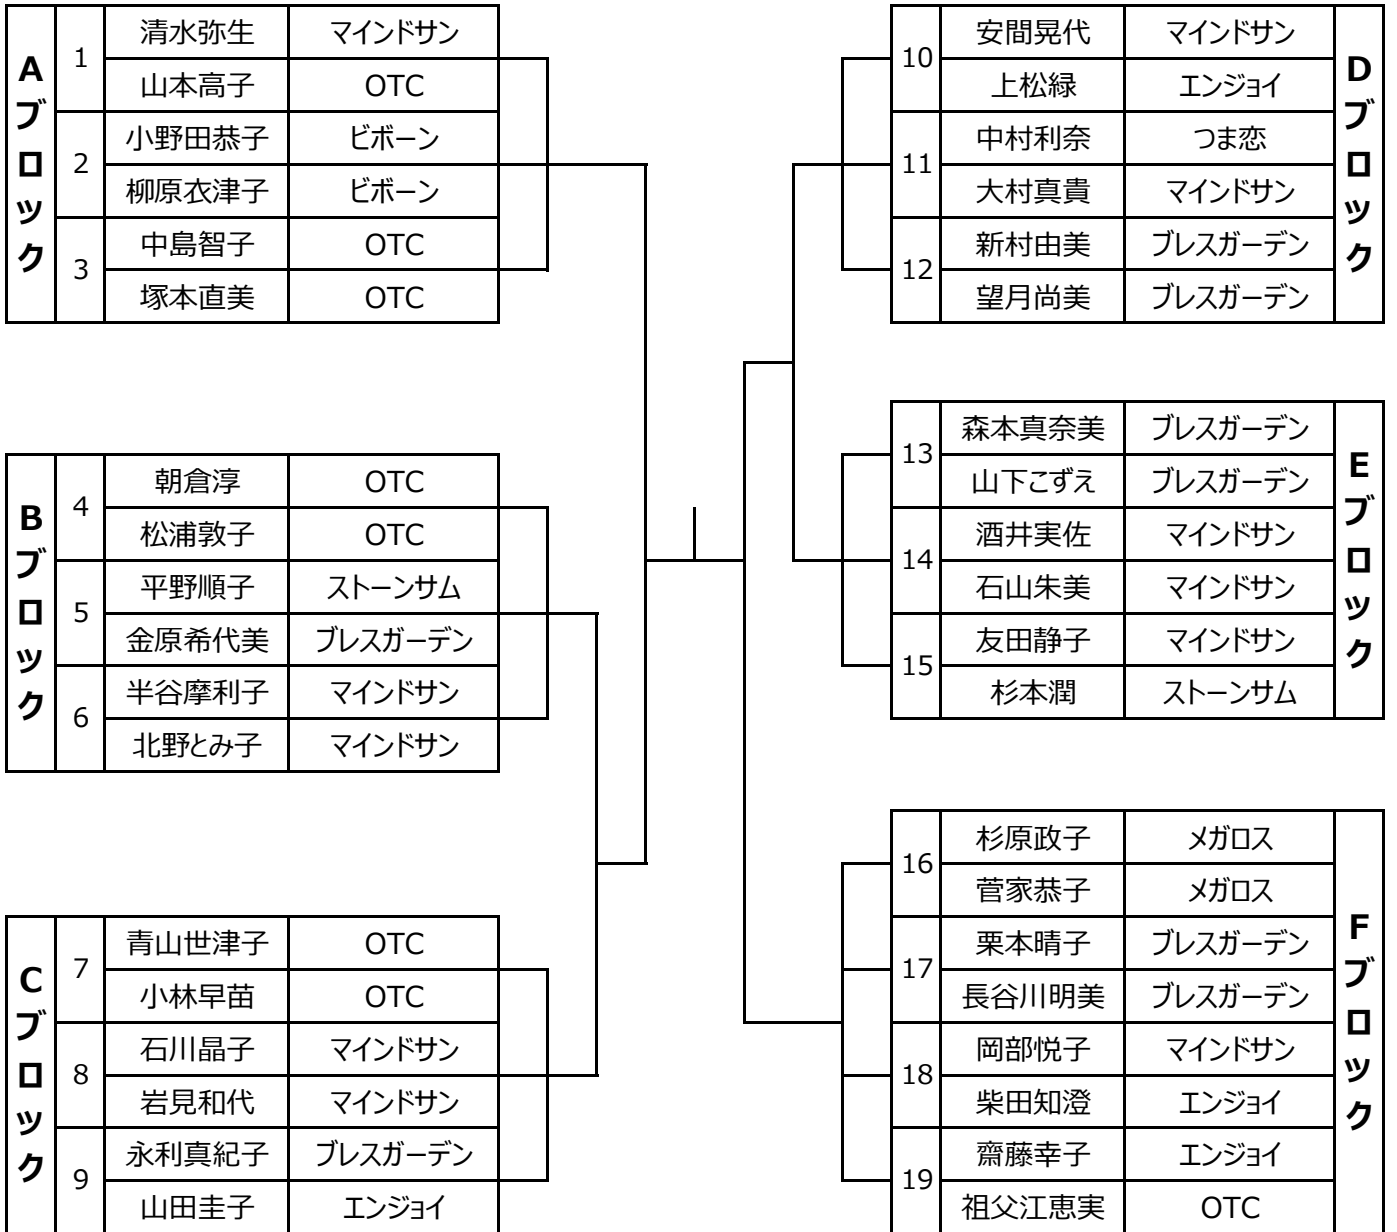

＜ 第46回SBSレディーステニストーナメント 花川会場予選大会 ドロー ＞

集合時間／ 9 : 0 0

■ 3位決定戦

■ 5位決定戦

■ 2位トーナメント

■ 9位決定戦

■ 11位決定戦

■ 3位トーナメント