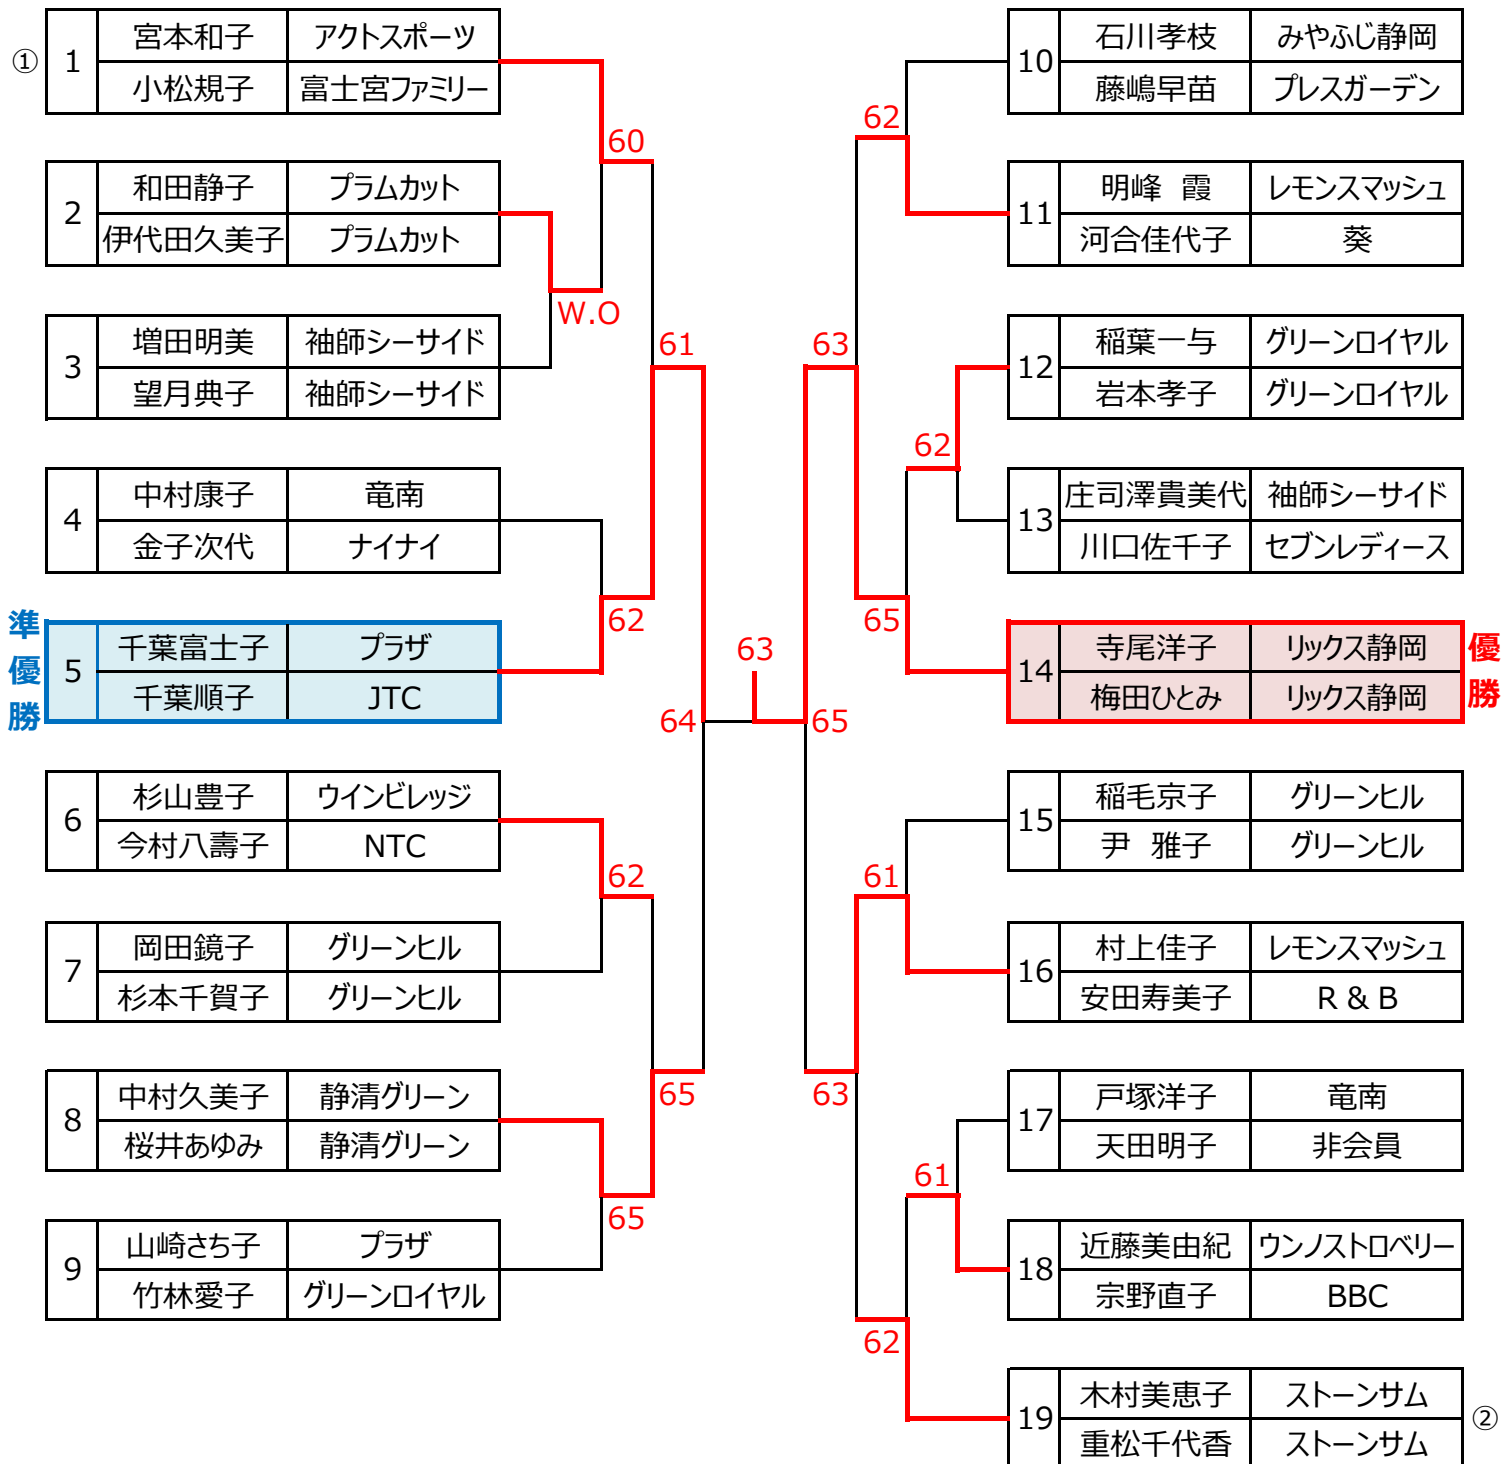

< ソニー生命カップ第45回全国レディーステニス大会 ベテラーノ静岡県大会 >

ソニー生命カップ第45回全国レディーステニス大会 ベテラーノ静岡県大会

コンコンソ

< 1 R >

コンソ

13	庄司澤貴美代	袖師シーサイド
	川口佐千子	セブンレディース

17	戸塚洋子	竜南
	天田明子	非会員

65

18	庄司澤貴美代	袖師シーサイド
	宗野直子	BBC

61

63

64

62

64

60

63