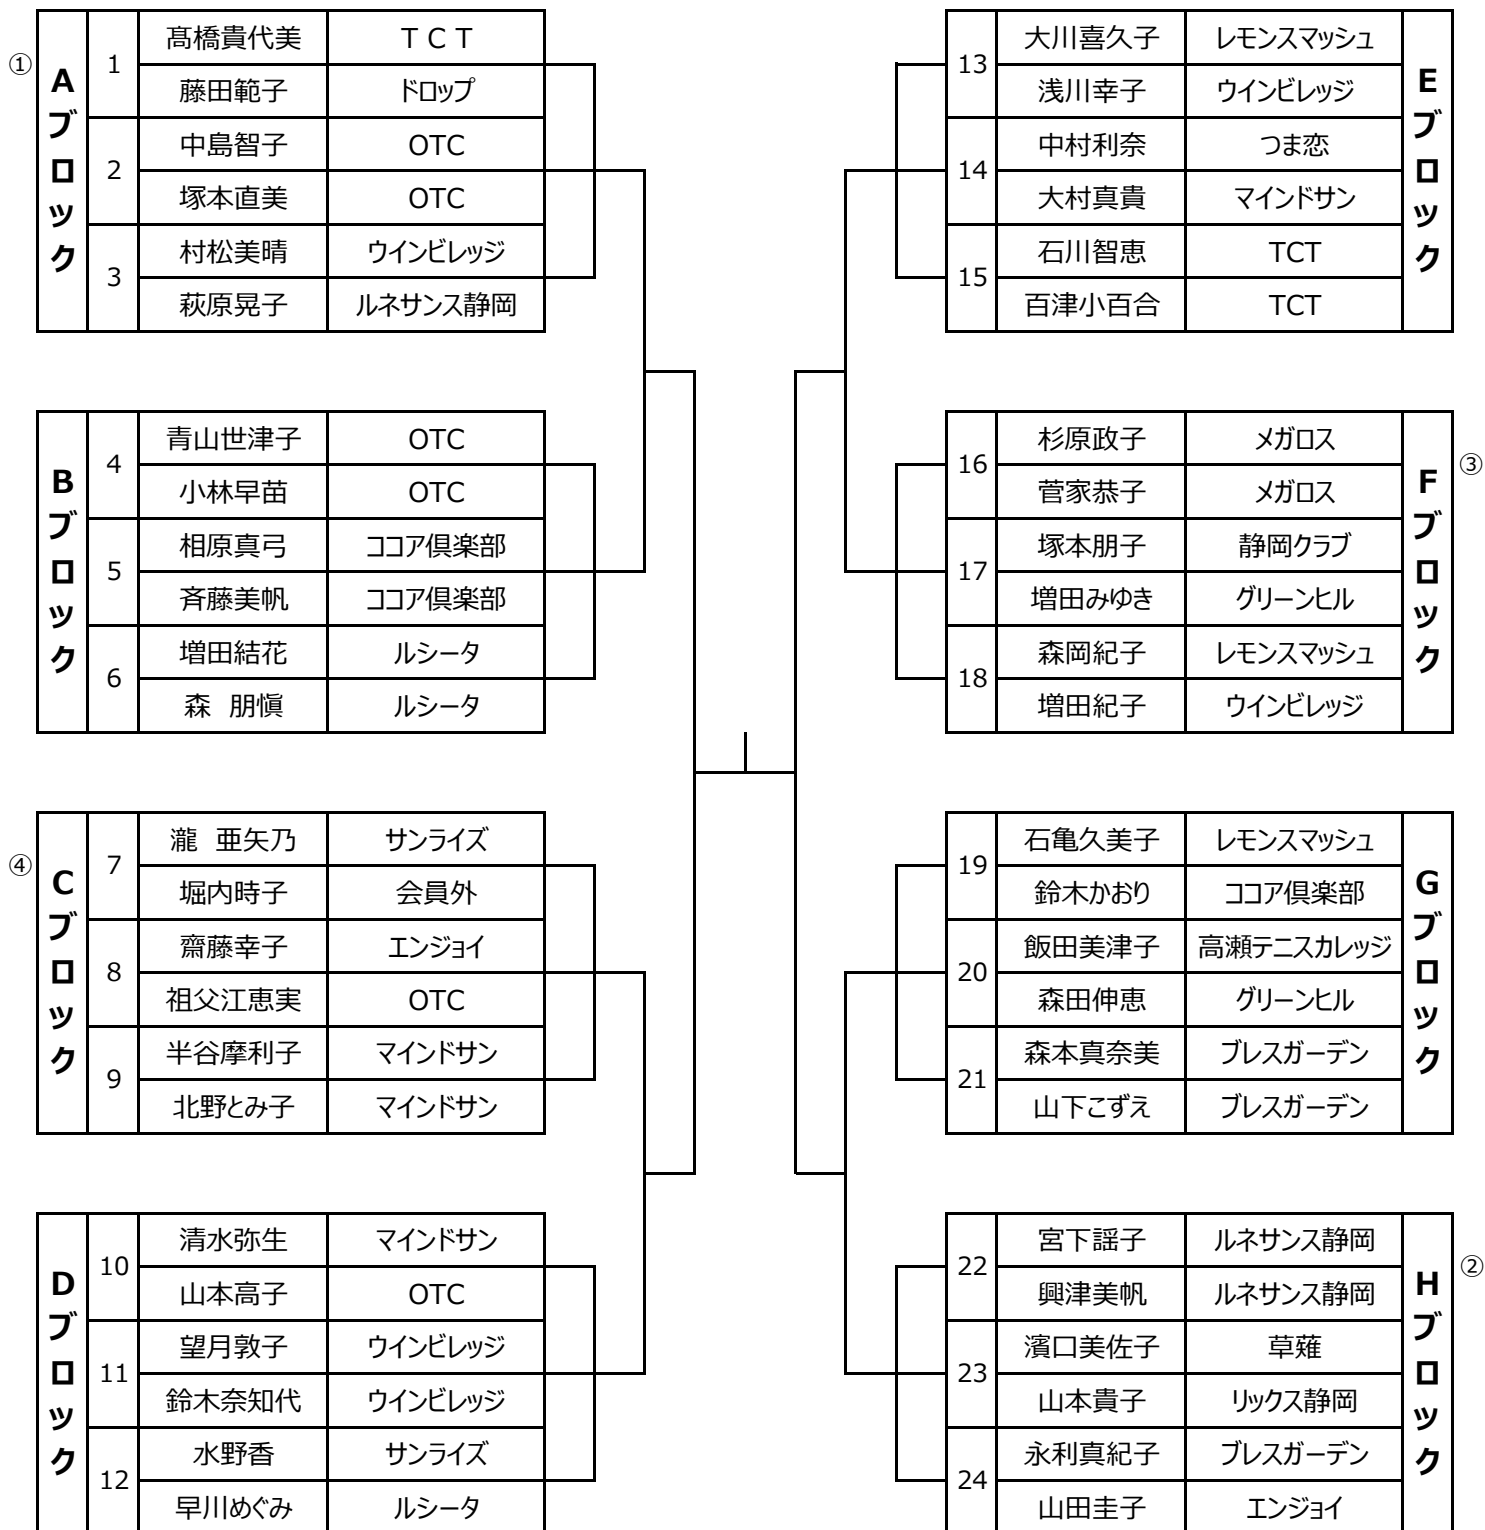

＜第46回SBSレディーステニストーナメント Bクラス ドロー＞

集合時間／8：45

試合順 1 - 2 2 - 3 1 - 3

■ 3位決定戦

■ 2位トーナメント

■ 3位トーナメント