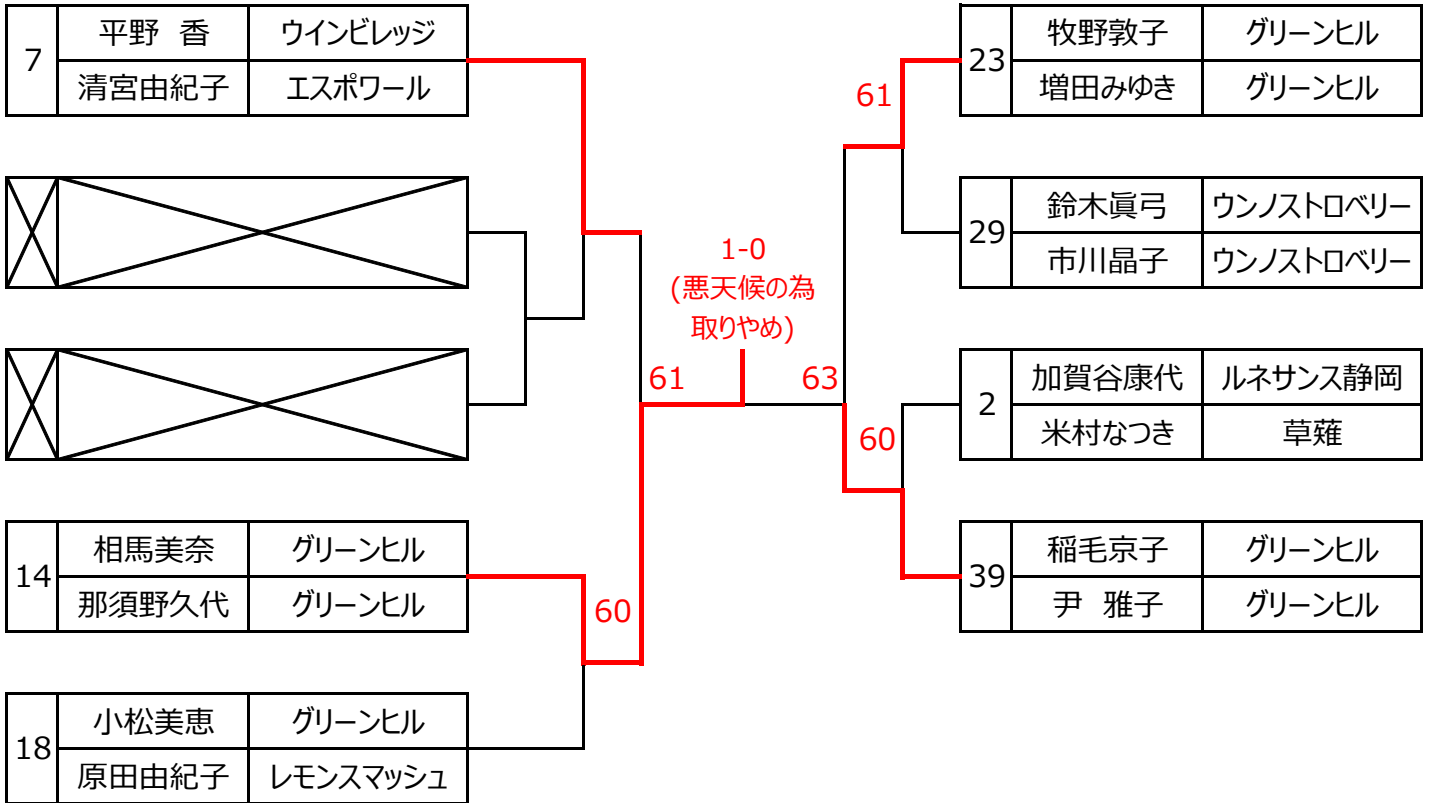

< 第45回全国レディース静岡県大会予選(草薙会場) 結果 >

■ 1回戦コンソレ (6ゲーム先取ノーアドバンテージ)