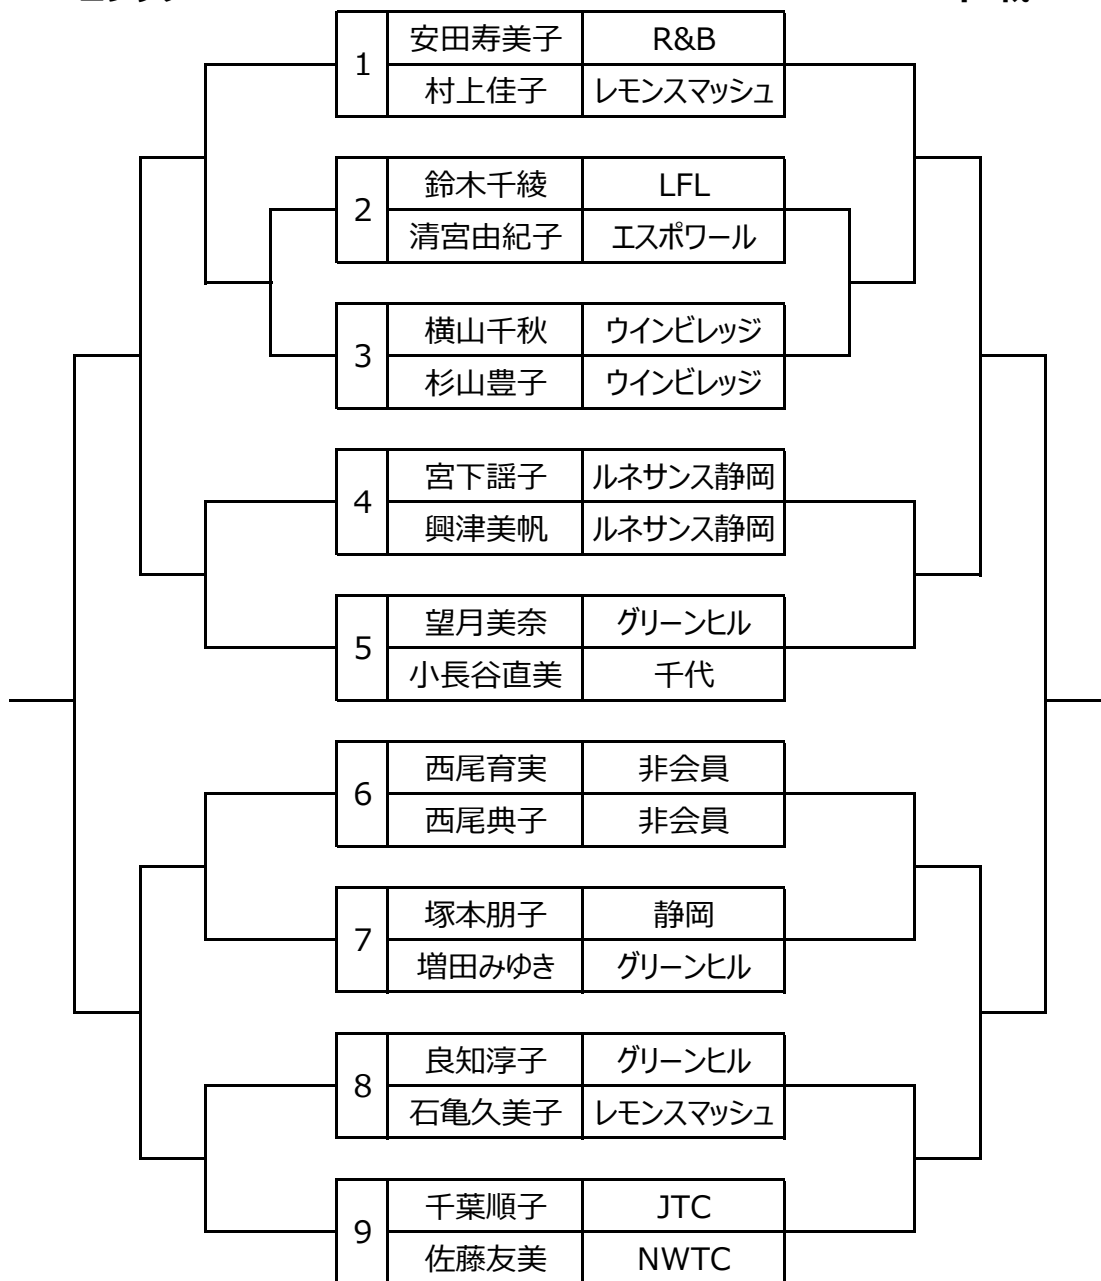

< 第46回全国レディース静岡県大会予選（草薙会場）ドロー >

集合時間／8：45 受付終了

■ Aブロック

< コンソレ >

< 本戦 >

<本戦3位決定戦>

■ Bブロック

< コンソレ >

< 本戦 >

<本戦 3位決定戦>

■ Cブロック

< コンソレ >

< 本戦 >

<本戦 3位決定戦>

■ Dブロック

< コンソレ >

< 本戦 >

<本戦 3位決定戦>

■ 3位決定戦敗者戦（補欠決定戦）