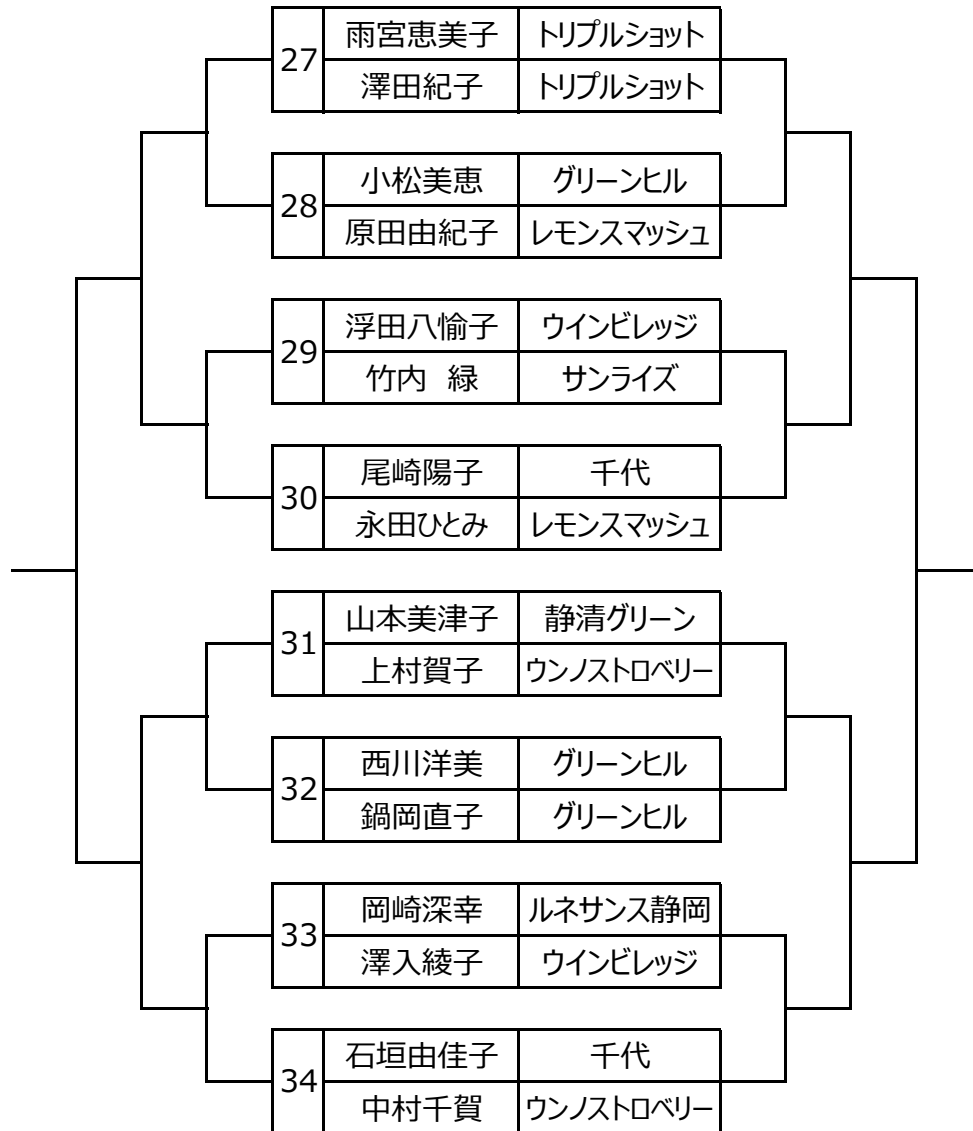

< 本戦 >

<本戦 3位決定戦>

■ Cブロック

< コンソレ >

< 本戦 >

<本戦 3位決定戦>

■ Dブロック

< コンソレ >

< 本戦 >

<本戦 3位決定戦>

■ 3位決定戦敗者戦（補欠決定戦）