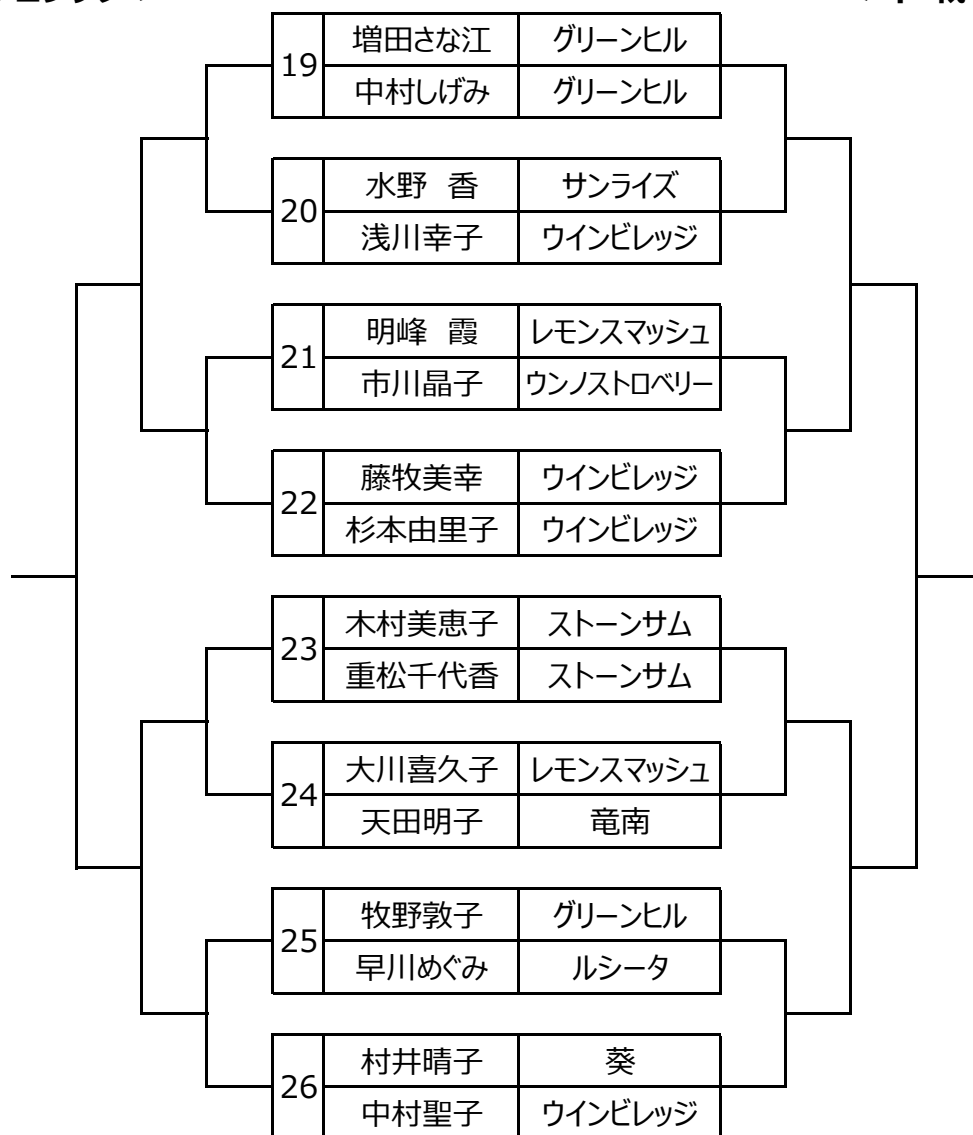

< 第46回全国レディース静岡県大会予選（草薙会場）ドロー >

集合時間／8：45 受付終了

■ Aブロック

< コンソレ >

< 本戦 >

<本戦3位決定戦>

■ Bブロック

< コンソレ >

< 本戦 >

<本戦 3位決定戦>

■ Cブロック

< コンソレ >

< 本戦 >

<本戦 3位決定戦>

■ Dブロック

< コンソレ >

< 本戦 >

<本戦 3位決定戦>

■ 3位決定戦敗者戦（補欠決定戦）