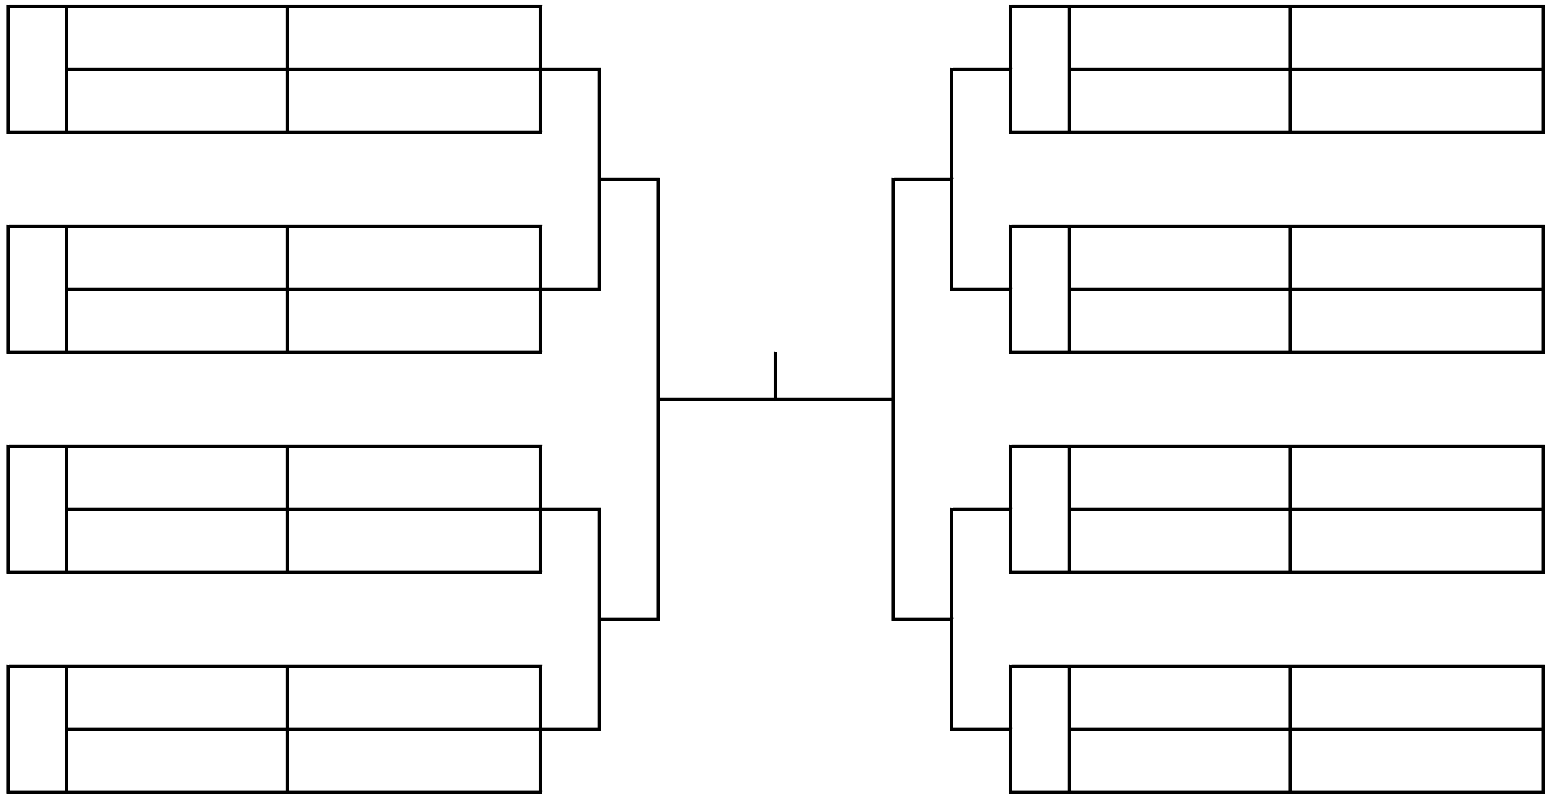

＜第47回SBSレディーステニストーナメント Bクラス ドロー＞

集合時間／ 8 : 4 5

試合順 1 - 2 2 - 3 1 - 3

■ 3位決定戦

■ 2位トーナメント

■ 3位トーナメント