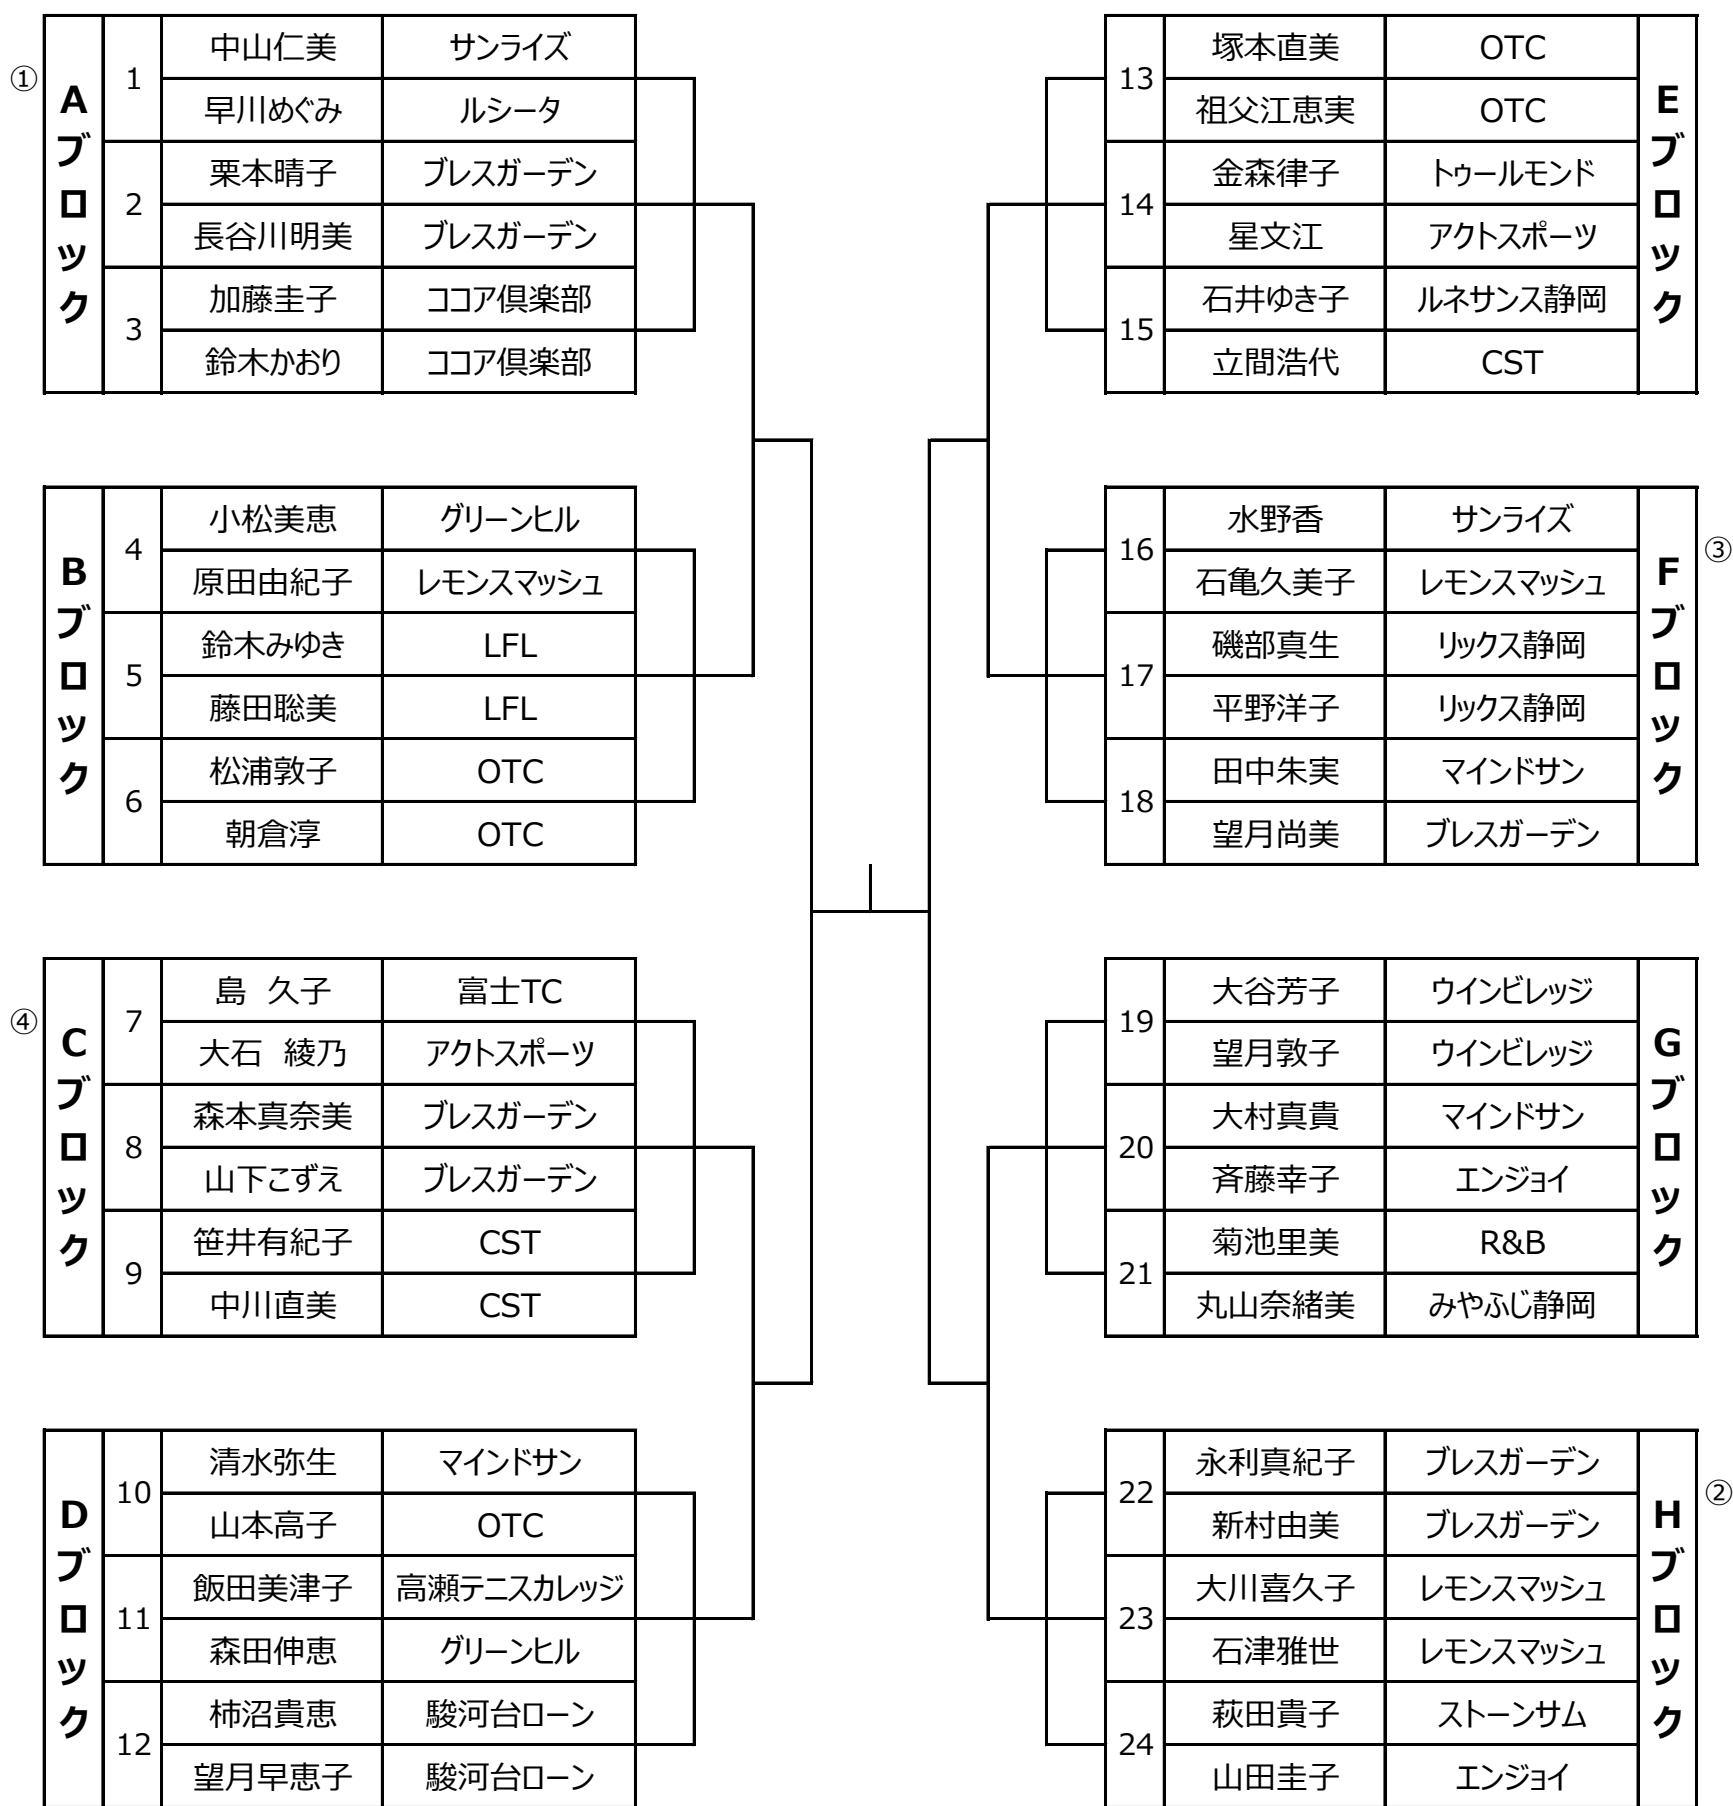

＜第47回SBSレディーステニストーナメント Bクラス ドロー＞

集合時間／ 8 : 4 5

試合順 1 - 2 2 - 3 1 - 3

■ 3位決定戦

■ 2位トーナメント

■ 3位トーナメント