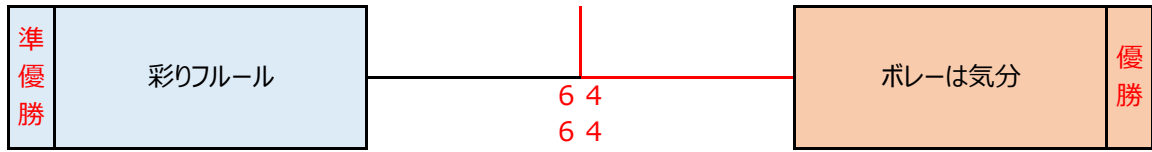

< 桑名杯フェスティバル2026 by DUNLOP (愛鷹会場) >

■ 1位トーナメント