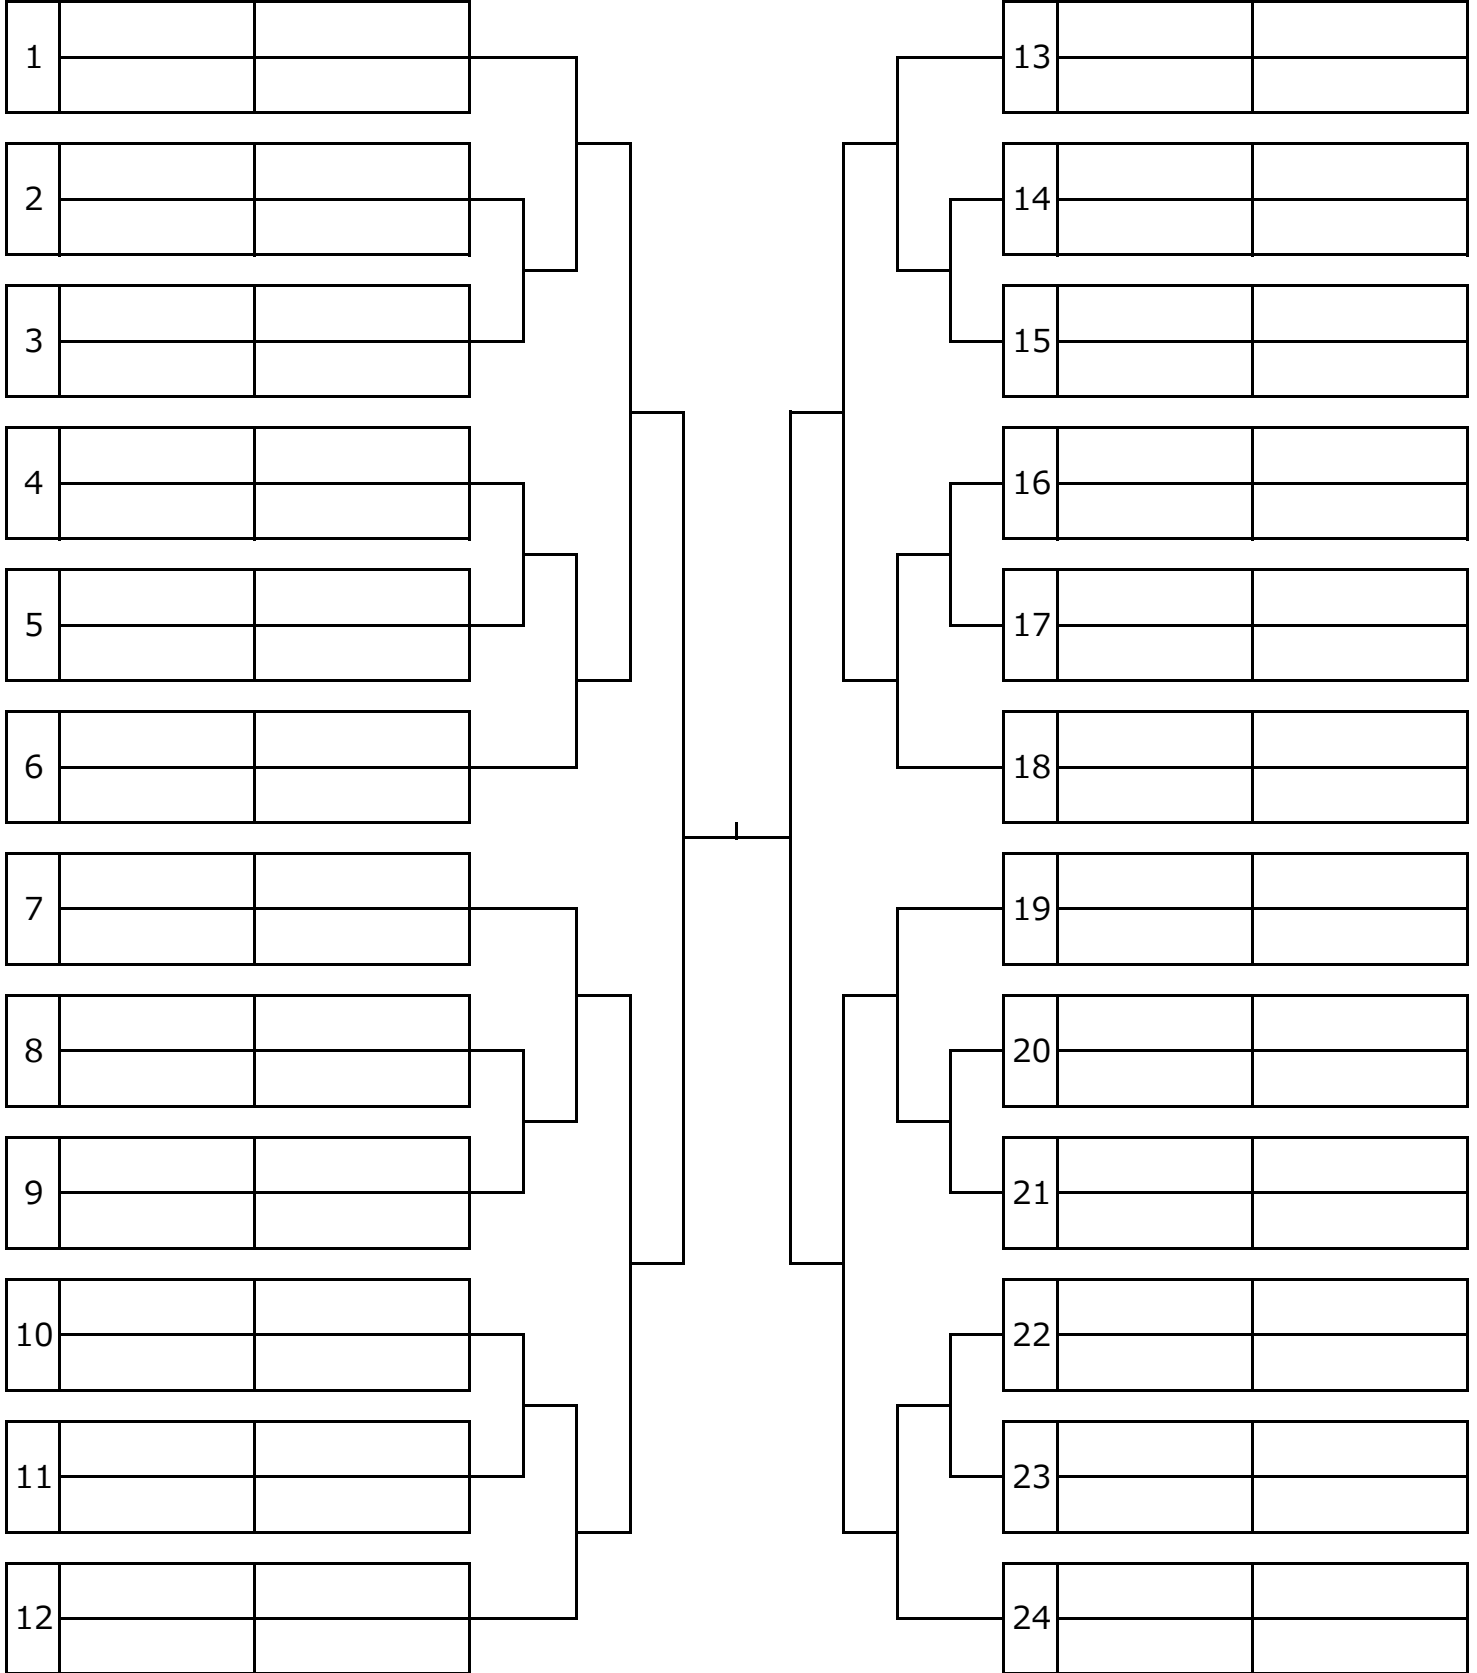

# < ソニー生命カップ 第48回 全国レディーステニス大会

## 第2回 チャレンジ大会 花川会場 ドロー >

集合時間 / 8 : 45

■ 3位決定戦

■ 1回戦コンソ

■ 2回戦コンソ