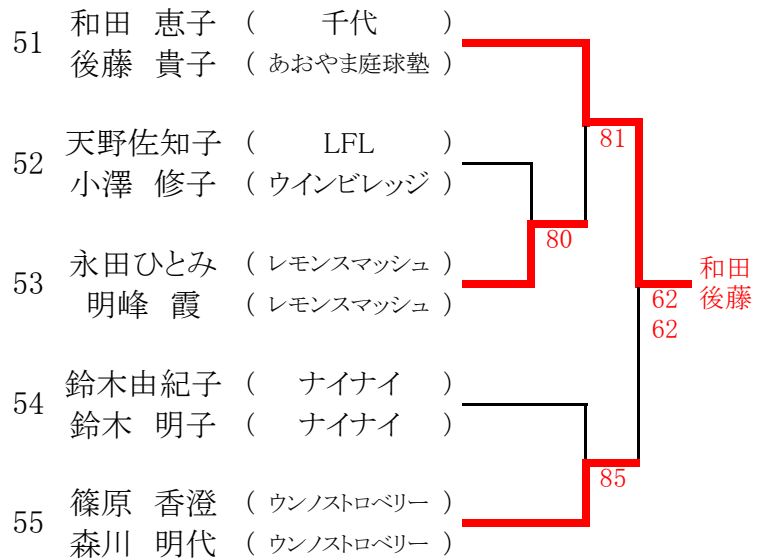

全国レディース大会 愛鷹会場

全国レディース大会 花川会場

全国レディース大会 草薙会場

決勝大会ストレートイン

- 加藤 尚子 (グリーンヒル)
増田さな江 (グリーンヒル)
野村 友香 (ルネサンス静岡)
渡邊由紀子 (ルネサンス静岡)
油井 里美 (グリーンポート)
小長谷雅子 (グリーンポート)