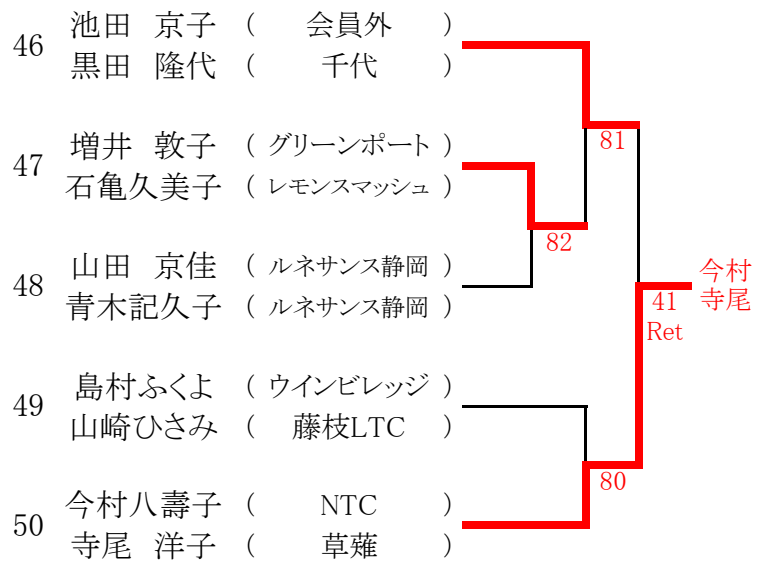

全国レディース大会 愛鷹会場

全国レディース大会 花川会場

全国レディース大会 草薙会場

決勝大会ストレートイン

- 加藤 尚子 (グリーンヒル)
増田さな江 (グリーンヒル)
野村 友香 (ルネサンス静岡)
渡邊由紀子 (ルネサンス静岡)
油井 里美 (グリーンポート)
小長谷雅子 (グリーンポート)