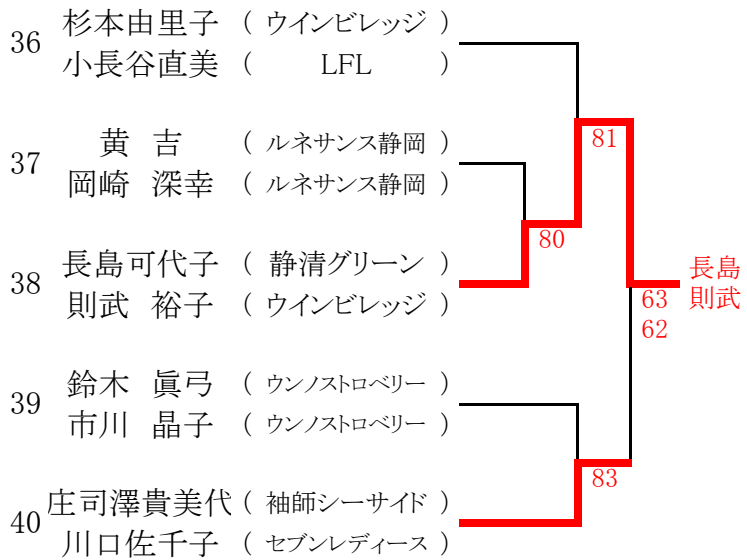

全国レディース大会 愛鷹会場

全国レディース大会 花川会場

全国レディース大会 草薙会場

決勝大会ストレートイン

- 加藤 尚子 (グリーンヒル)
増田さな江 (グリーンヒル)
野村 友香 (ルネサンス静岡)
渡邊由紀子 (ルネサンス静岡)
油井 里美 (グリーンポート)
小長谷雅子 (グリーンポート)