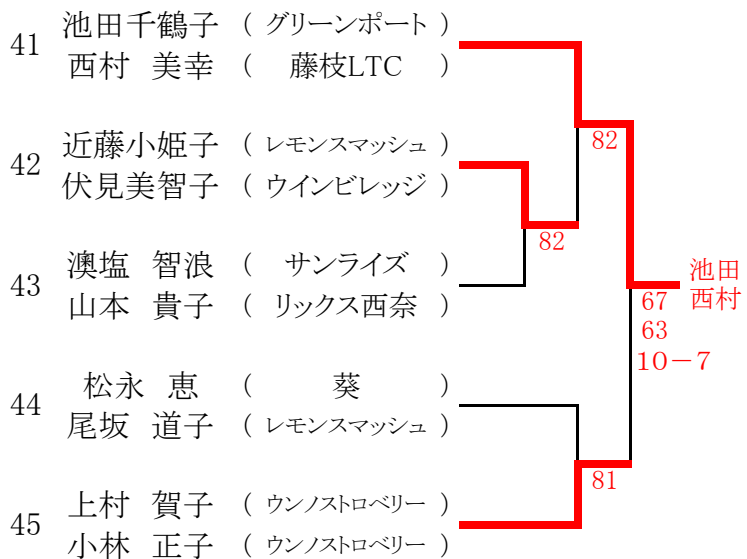

全国レディース大会 愛鷹会場

全国レディース大会 花川会場

全国レディース大会 草薙会場

決勝大会ストレートイン

- 加藤 尚子 (グリーンヒル)
増田さな江 (グリーンヒル)
野村 友香 (ルネサンス静岡)
渡邊由紀子 (ルネサンス静岡)
油井 里美 (グリーンポート)
小長谷雅子 (グリーンポート)