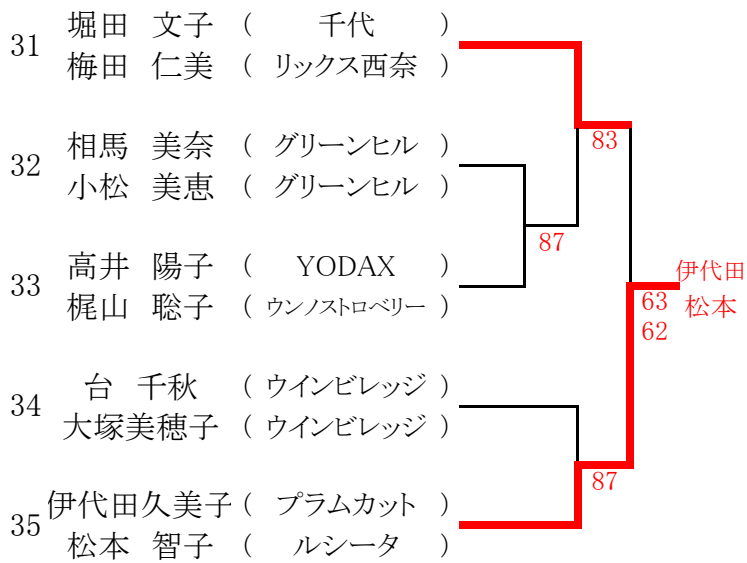

全国レディース大会 愛鷹会場

全国レディース大会 花川会場

全国レディース大会 草薙会場

決勝大会ストレートイン

- 加藤 尚子 (グリーンヒル)
増田さな江 (グリーンヒル)
野村 友香 (ルネサンス静岡)
渡邊由紀子 (ルネサンス静岡)
油井 里美 (グリーンポート)
小長谷雅子 (グリーンポート)