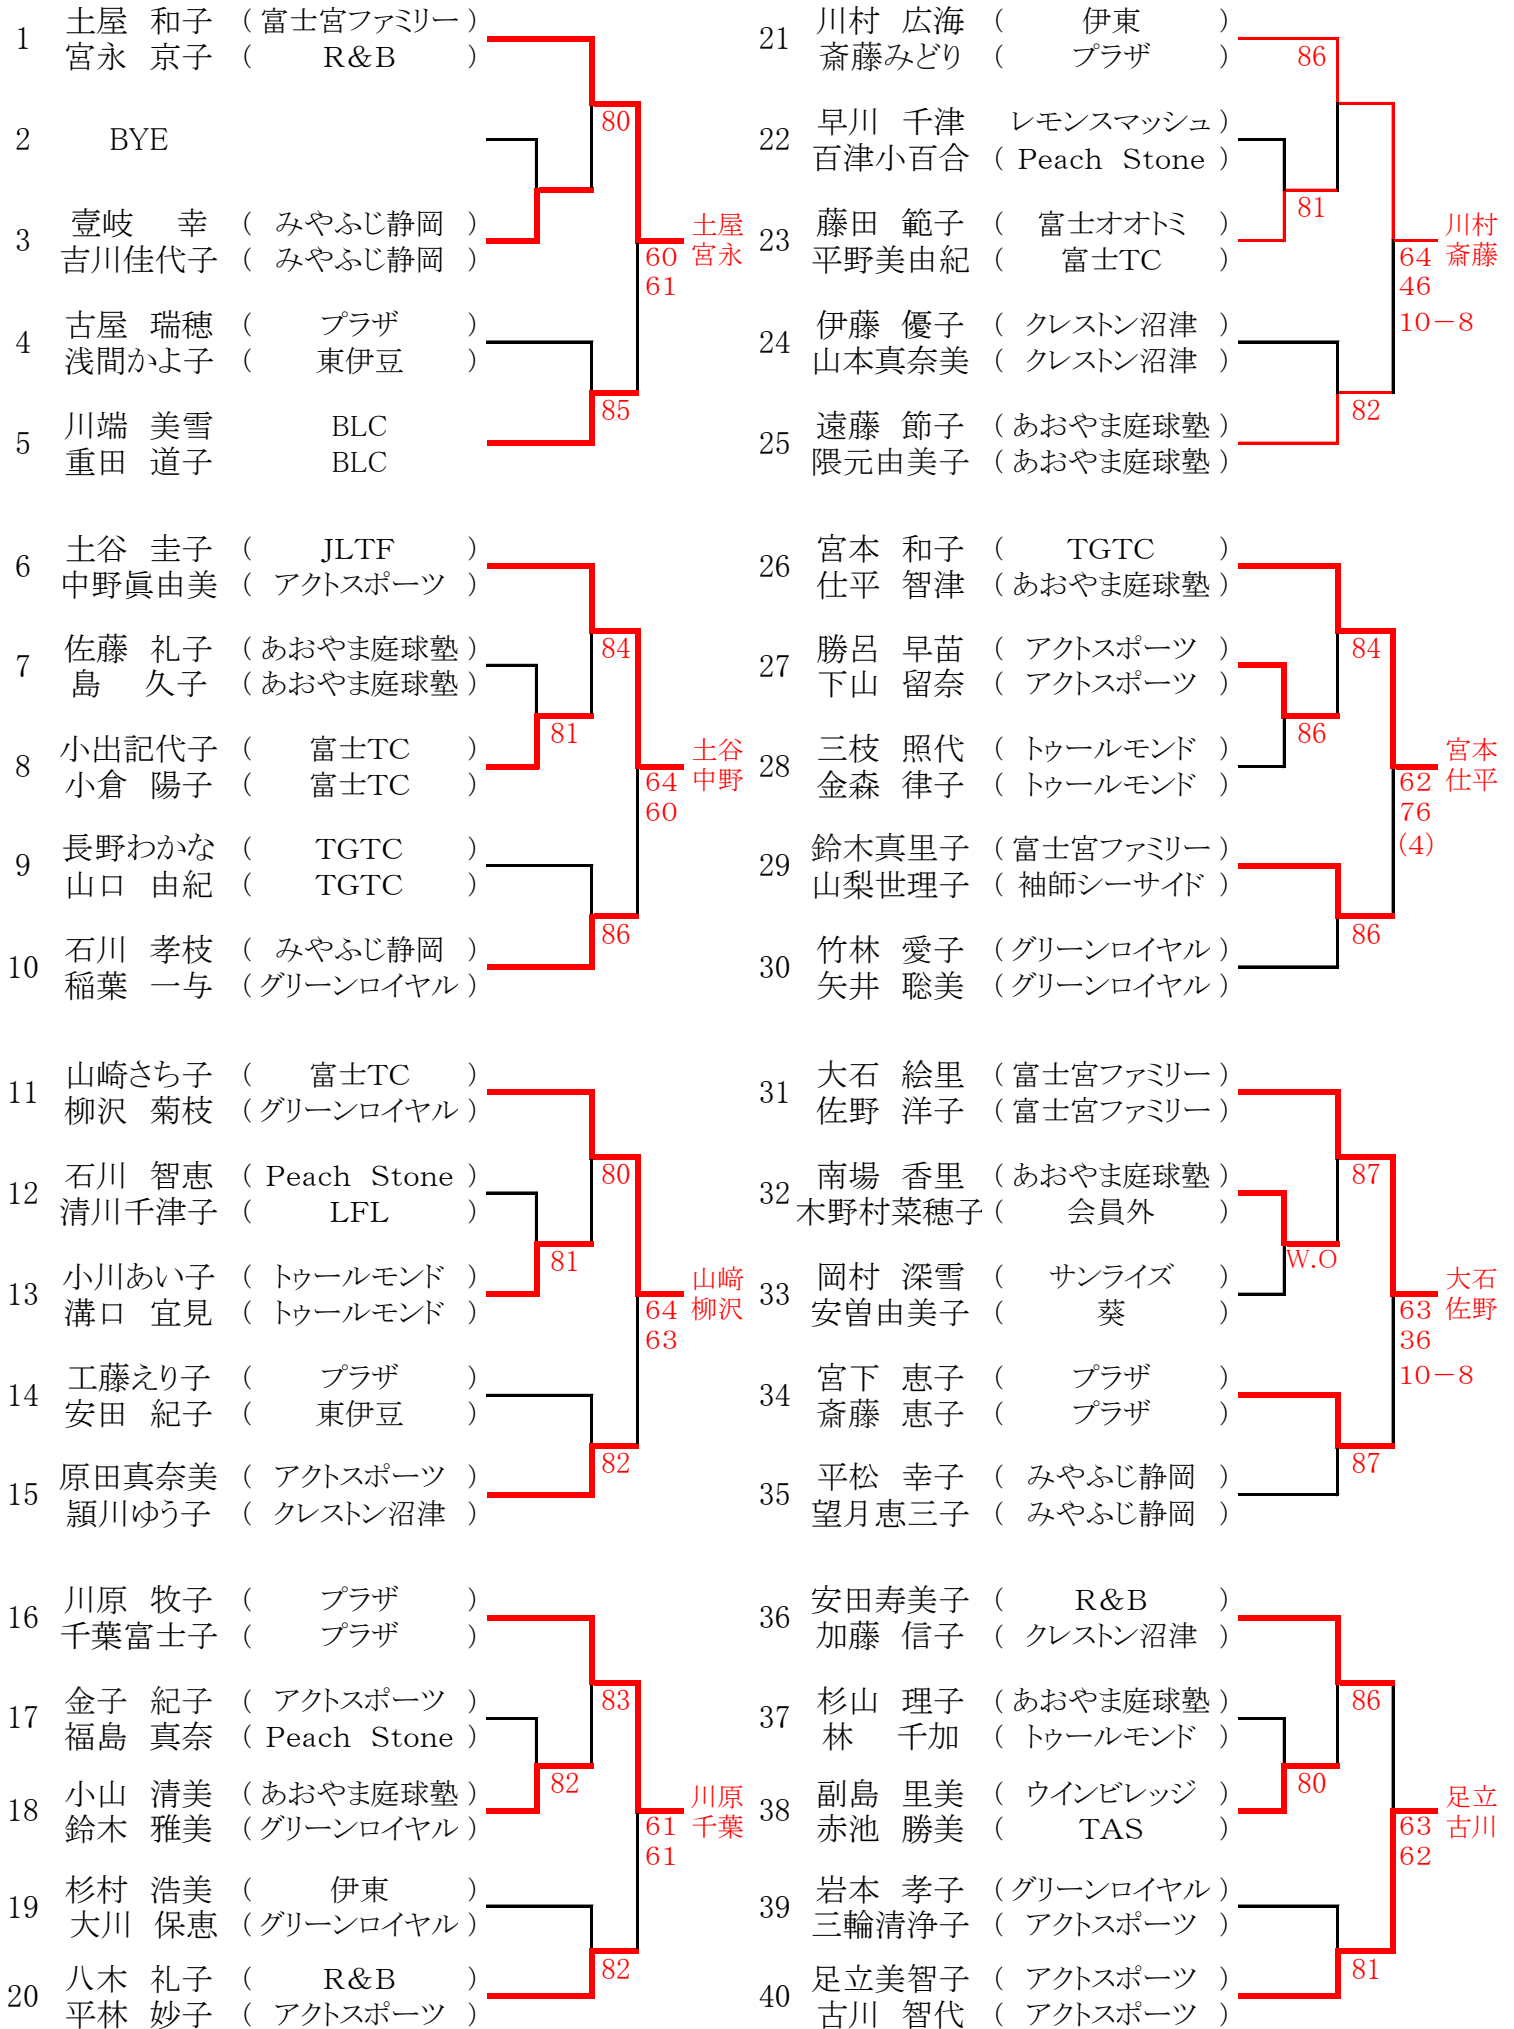

全国レディース大会 愛鷹会場

全国レディース大会 花川会場

全国レディース大会 草薙会場

決勝大会ストレートイン

- 加藤 尚子 (グリーンヒル)
増田さな江 (グリーンヒル)
野村 友香 (ルネサンス静岡)
渡邊由紀子 (ルネサンス静岡)
油井 里美 (グリーンポート)
小長谷雅子 (グリーンポート)