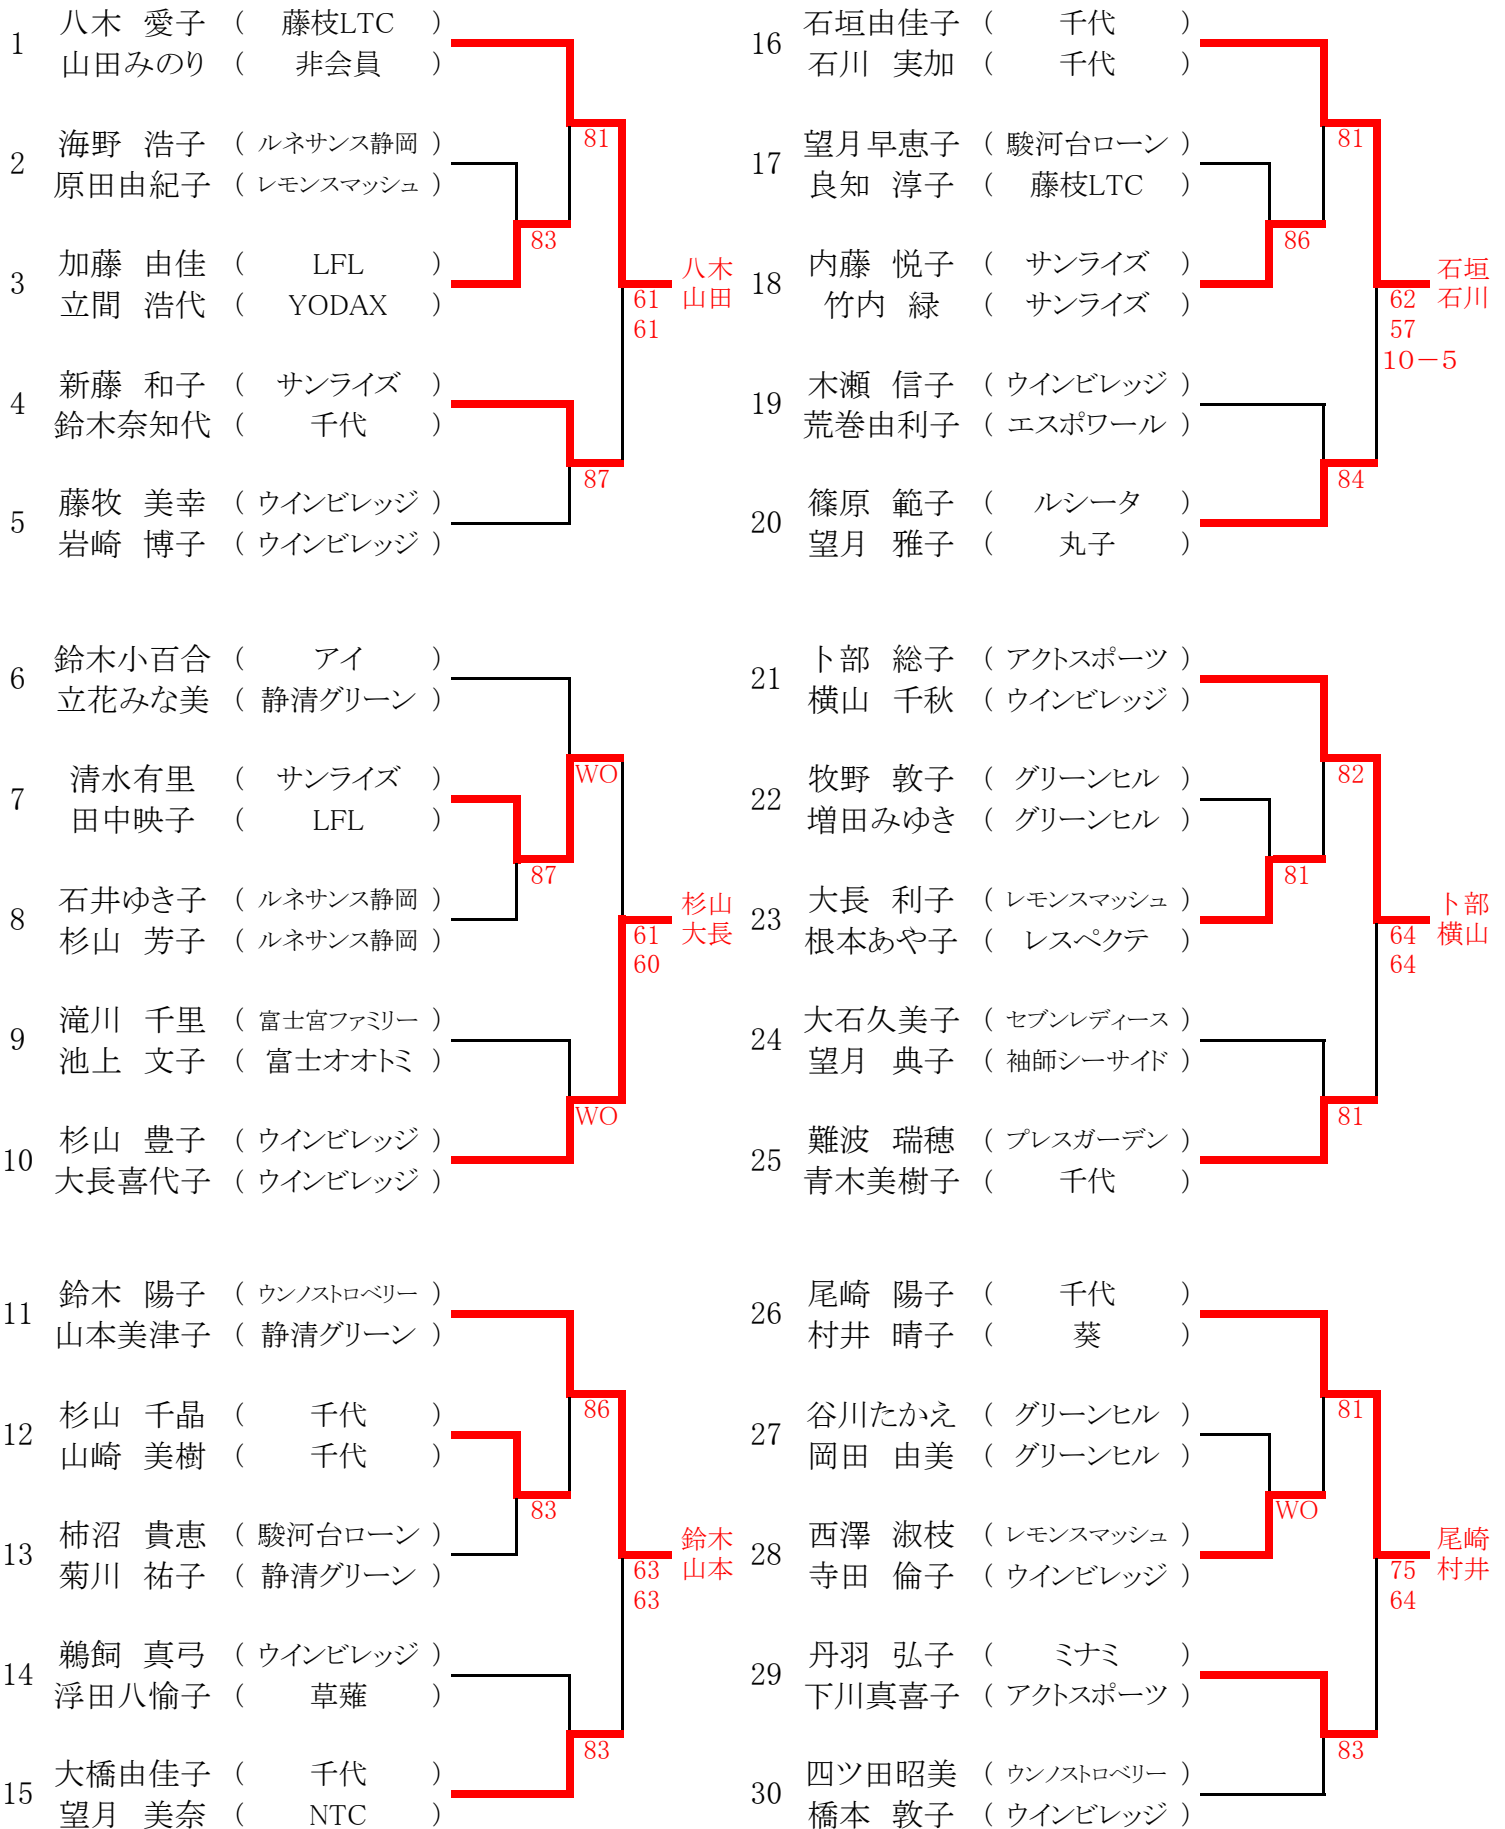

全国レディース大会 愛鷹会場

全国レディース大会 花川会場

全国レディース大会 草薙会場

決勝大会ストレートイン

- 加藤 尚子 (グリーンヒル)
増田さな江 (グリーンヒル)
野村 友香 (ルネサンス静岡)
渡邊由紀子 (ルネサンス静岡)
油井 里美 (グリーンポート)
小長谷雅子 (グリーンポート)