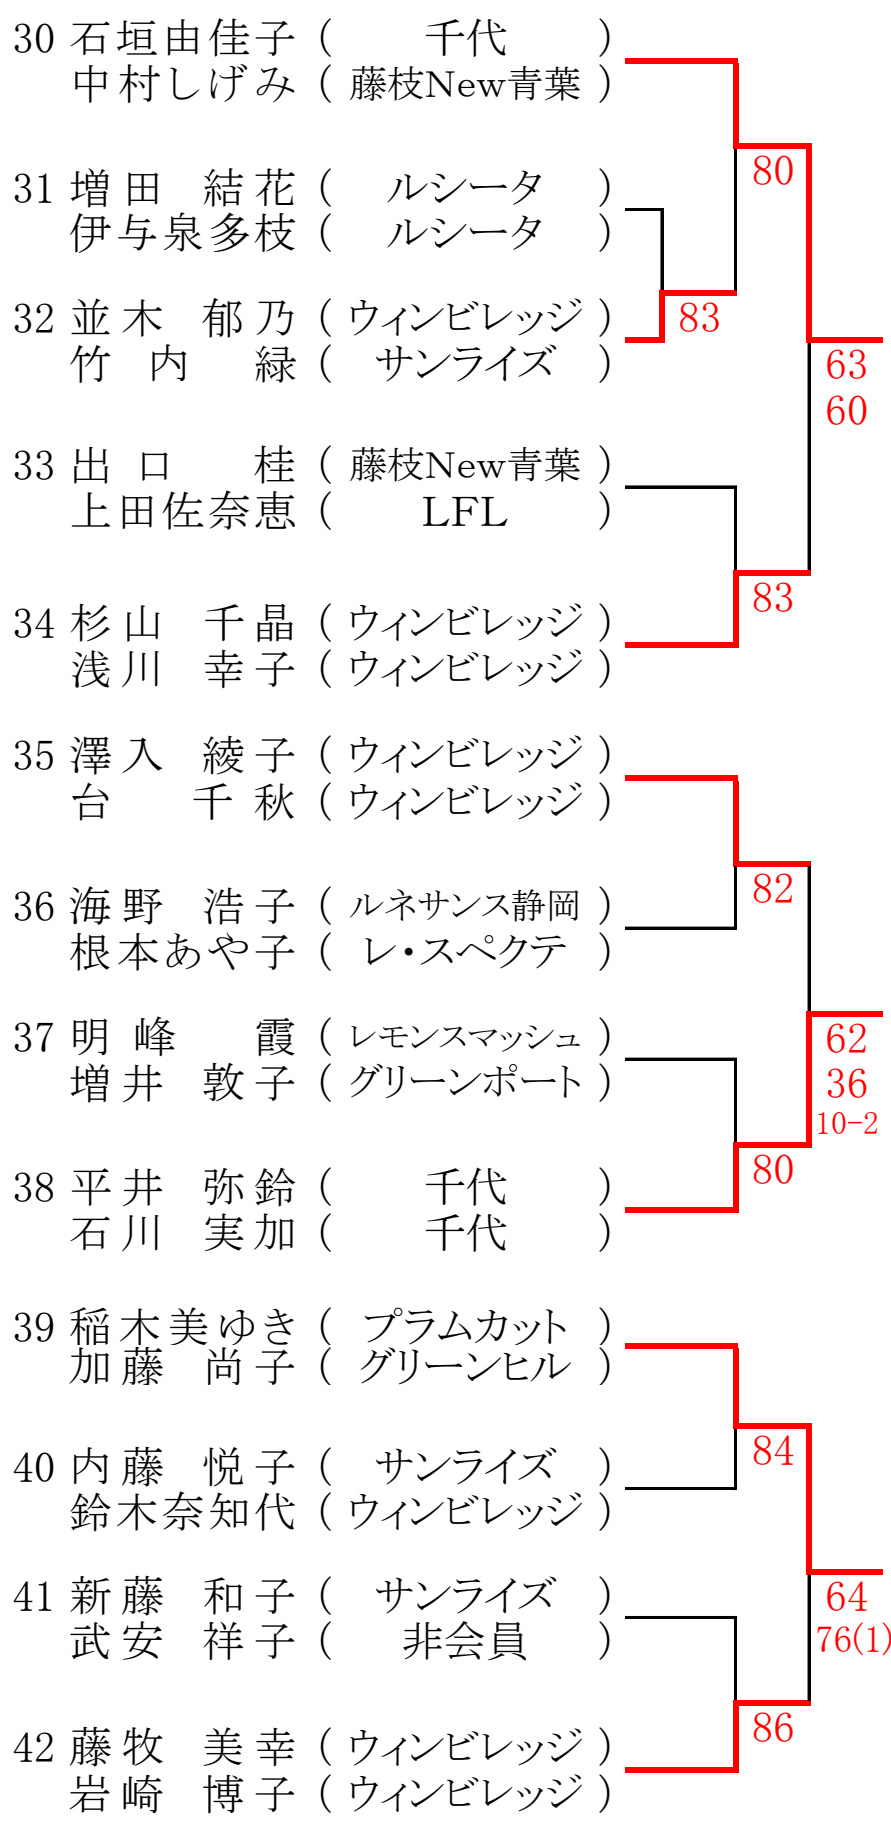

第41回全国レディース大会 草薙会場

石垣
・
中村

平井
・
石川

稲木
・
加藤

青木
・
岡部

中村
・
村上

城島
・
古川

杉山
・
中村