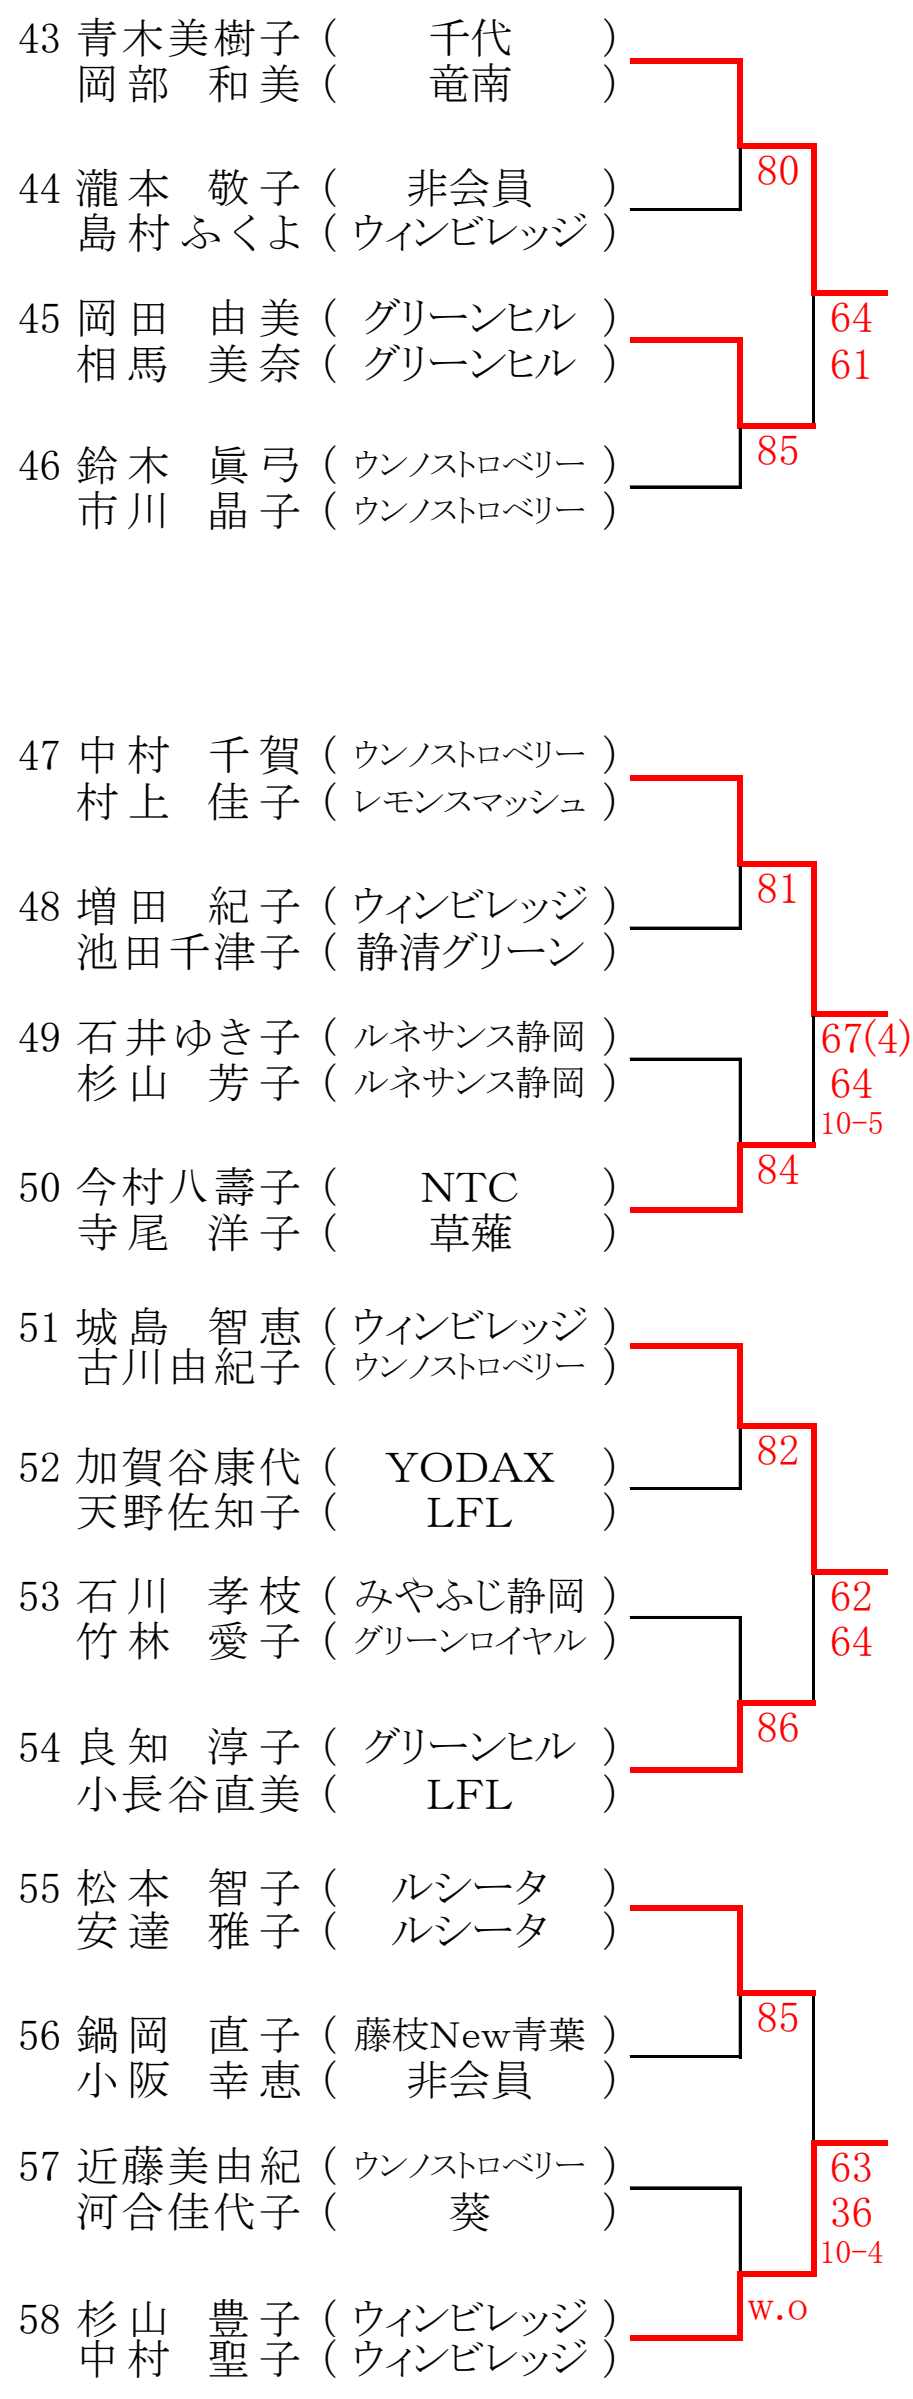

第41回全国レディース大会 草薙会場

石垣
・
中村

平井
・
石川

稲木
・
加藤

青木
・
岡部

中村
・
村上

城島
・
古川

杉山
・
中村