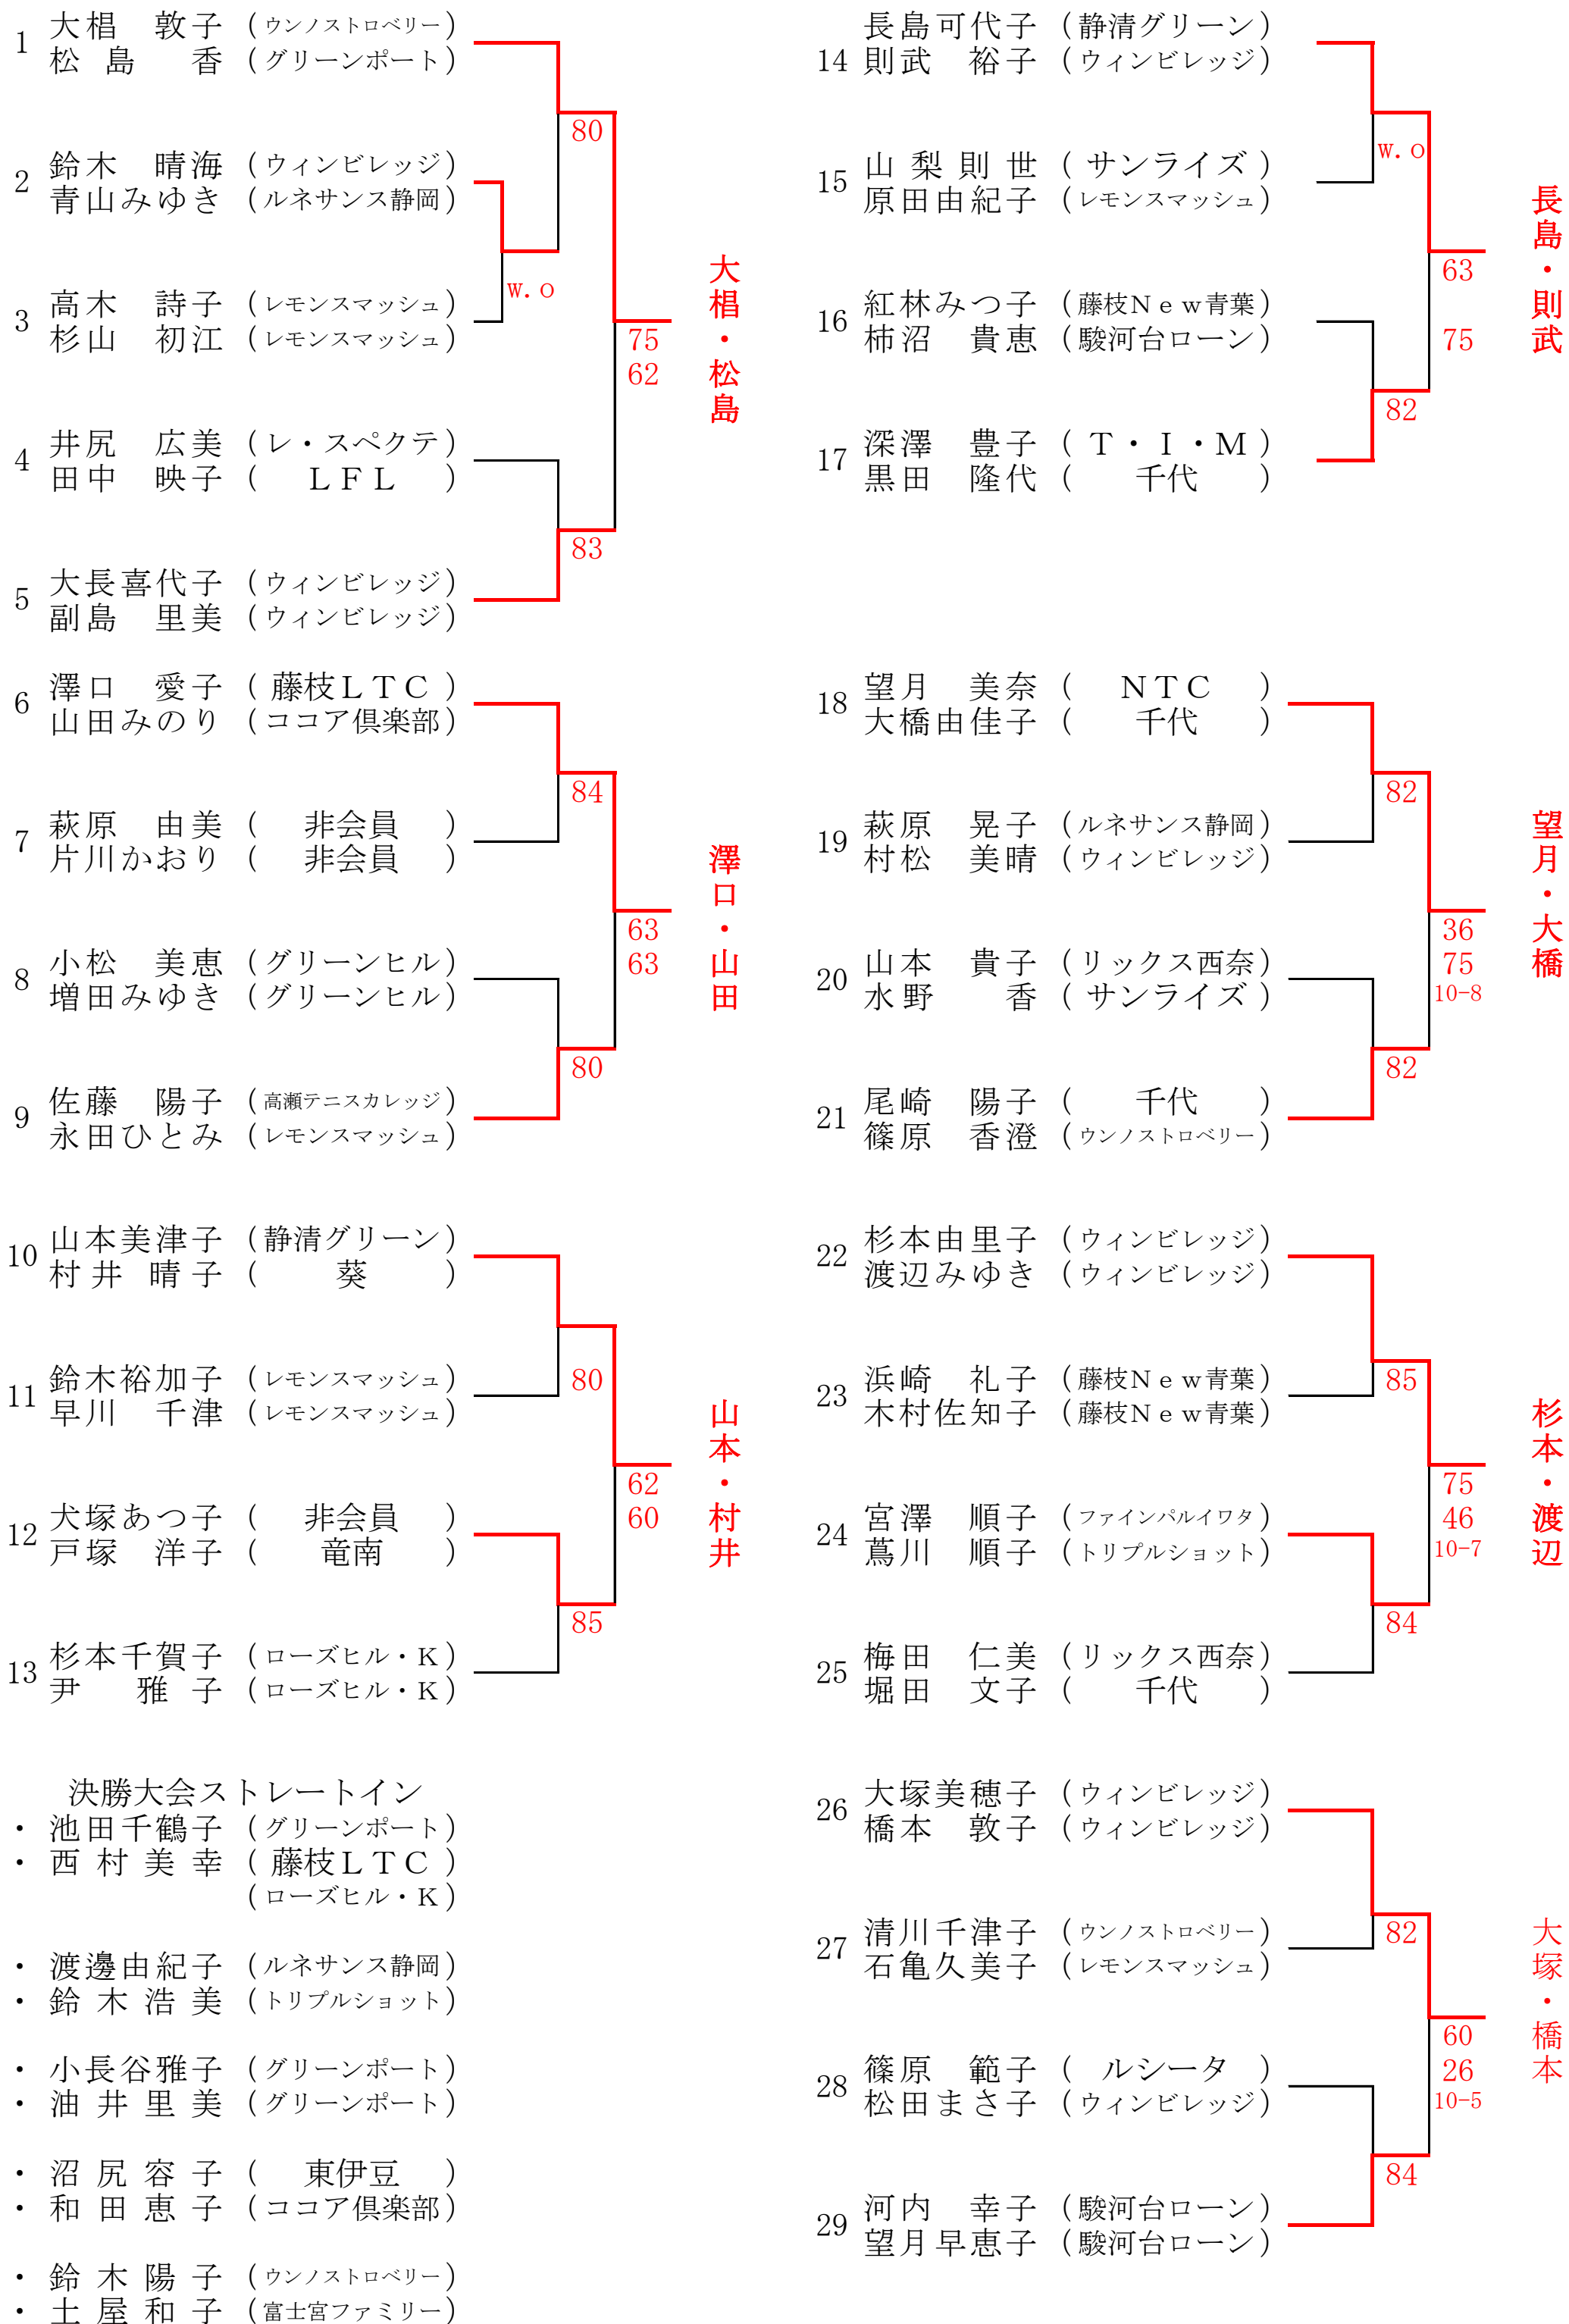

第41回全国レディース大会 草薙会場

石垣
・
中村

平井
・
石川

稲木
・
加藤

青木
・
岡部

中村
・
村上

城島
・
古川

杉山
・
中村