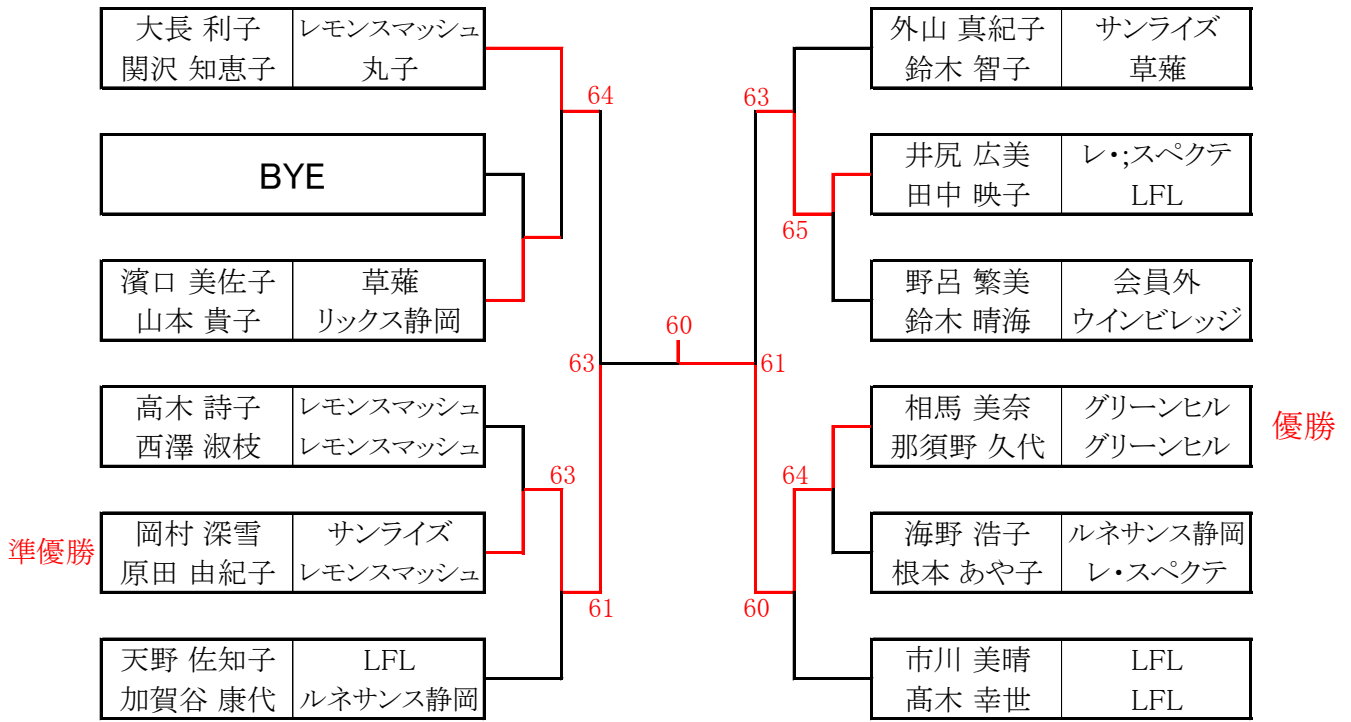

<第44回SBSレディース 草薙会場予選大会>

1位トーナメント

3位決定戦

順位戦

(10Pタイブレーク)

7位決定戦

9位決定戦

2位トーナメント

3位決定戦

3位トーナメント

(6ゲーム先取ノーアドバンテージ)

＜ 第44回SBSレディース草薙会場予選大会 ＞

試合方法 1セットマッチ(セミアドバンテージ、6-6タイブレーク7P先取)

Aブロック			1	2	3	勝敗	順位
1	望月 早恵子 鈴木 奈知代	駿河台ローン ウインビレッジ	/	60	76 (3)	2-0	1
2	瀧 重矢乃 堀内 時子	サンライズ 会員外	06	/	64	1-1	2
3	大長 利子 関沢 知恵子	レモンスマッシュ 丸子	67 (3)	46	/	0-2	3