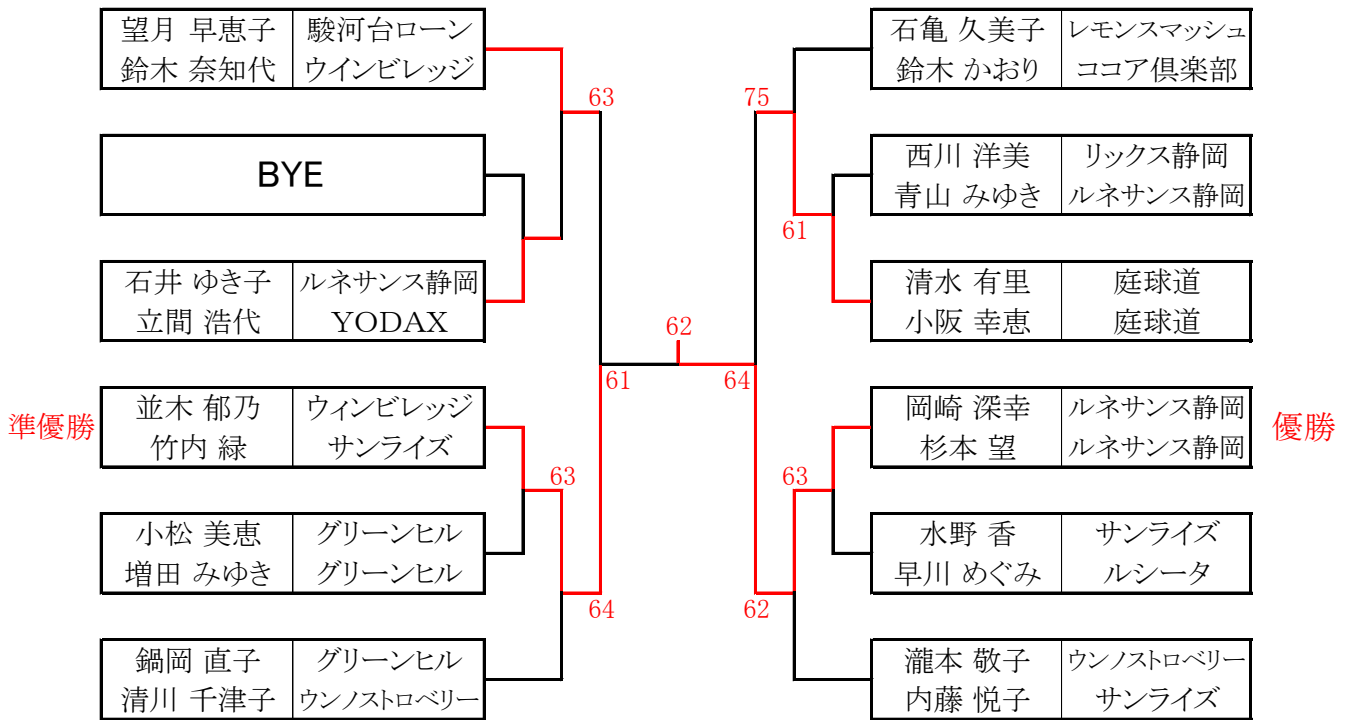

<第44回SBSレディース 草薙会場予選大会>

1位トーナメント

3位決定戦

順位戦

(10Pタイブレーク)

7位決定戦

9位決定戦

2位トーナメント

3位決定戦

3位トーナメント

(6ゲーム先取ノーアドバンテージ)

＜ 第44回SBSレディース草薙会場予選大会 ＞

試合方法 1セットマッチ(セミアドバンテージ、6-6タイブレーク7P先取)

Aブロック			1	2	3	勝敗	順位
1	望月 早恵子 鈴木 奈知代	駿河台ローン ウインビレッジ	/	60	76 (3)	2-0	1
2	瀧 重矢乃 堀内 時子	サンライズ 会員外	06	/	64	1-1	2
3	大長 利子 関沢 知恵子	レモンスマッシュ 丸子	67 (3)	46	/	0-2	3