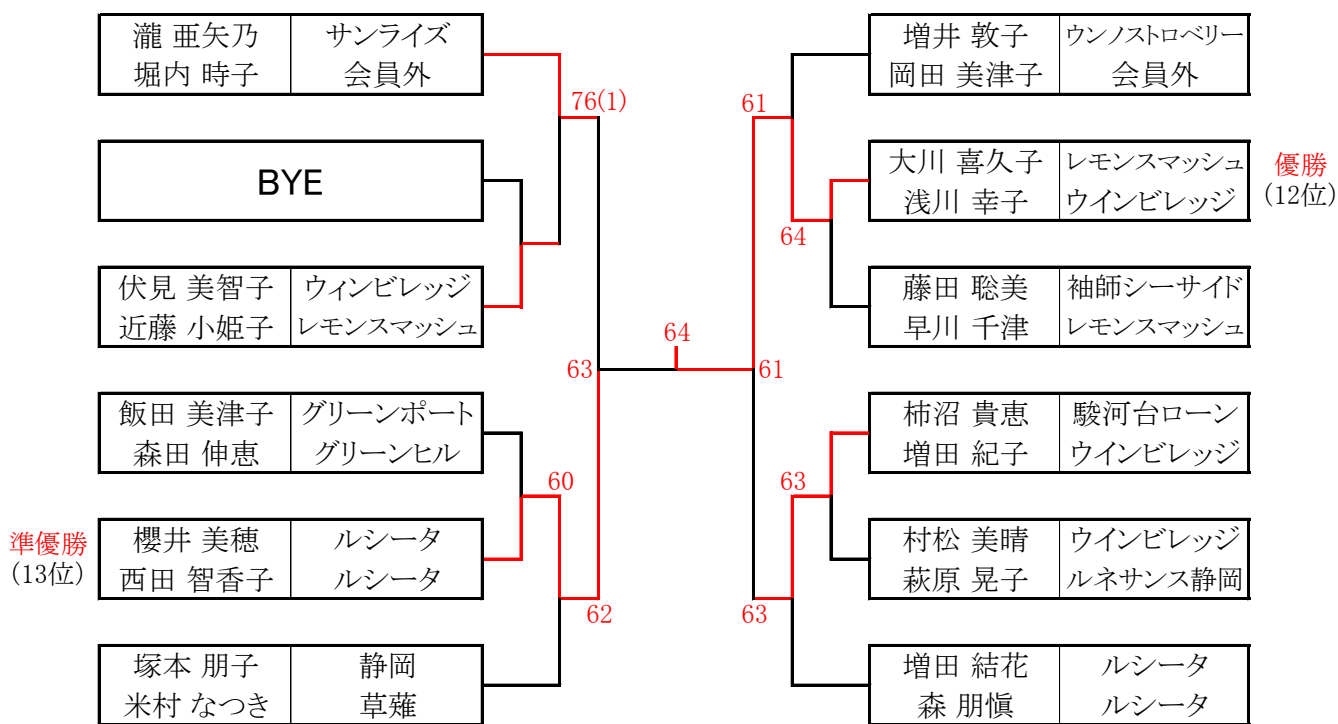

<第44回SBSレディース 草薙会場予選大会>

1位トーナメント

3位決定戦

順位戦

(10Pタイブレーク)

7位決定戦

9位決定戦

2位トーナメント

3位決定戦

3位トーナメント

(6ゲーム先取ノーアドバンテージ)

＜ 第44回SBSレディース草薙会場予選大会 ＞

試合方法 1セットマッチ(セミアドバンテージ、6-6タイブレーク7P先取)

Aブロック			1	2	3	勝敗	順位
1	望月 早恵子 鈴木 奈知代	駿河台ローン ウインビレッジ	/	60	76 (3)	2-0	1
2	瀧 重矢乃 堀内 時子	サンライズ 会員外	06	/	64	1-1	2
3	大長 利子 関沢 知恵子	レモンスマッシュ 丸子	67 (3)	46	/	0-2	3