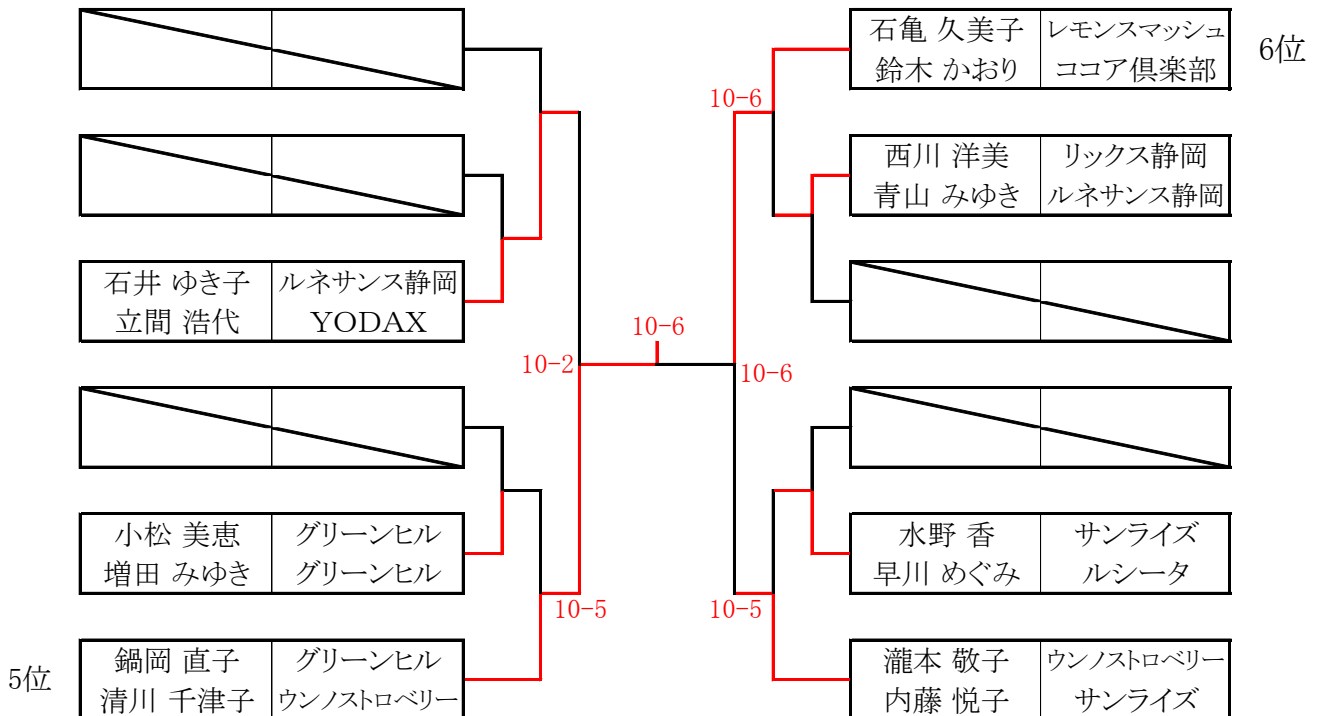

<第44回SBSレディース 草薙会場予選大会>

1位トーナメント

3位決定戦

順位戦

(10Pタイブレーク)

7位決定戦

9位決定戦

2位トーナメント

3位決定戦

3位トーナメント

(6ゲーム先取ノーアドバンテージ)

＜ 第44回SBSレディース草薙会場予選大会 ＞

試合方法 1セットマッチ(セミアドバンテージ、6-6タイブレーク7P先取)

Aブロック			1	2	3	勝敗	順位
1	望月 早恵子 鈴木 奈知代	駿河台ローン ウインビレッジ	/	60	76 (3)	2-0	1
2	瀧 重矢乃 堀内 時子	サンライズ 会員外	06	/	64	1-1	2
3	大長 利子 関沢 知恵子	レモンスマッシュ 丸子	67 (3)	46	/	0-2	3