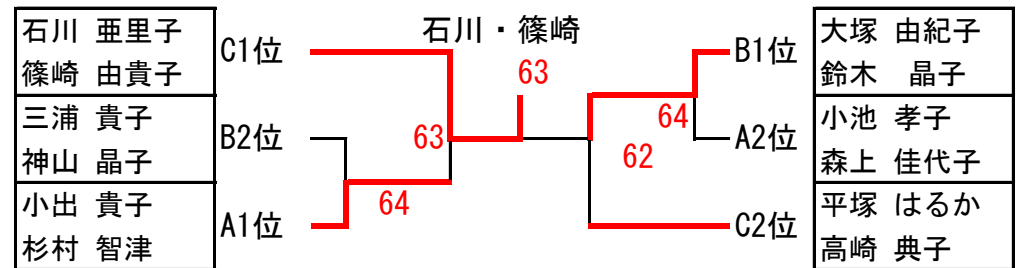

<Wilson Ladies Tennis Festival 2021 西部地区予選>

Aクラス

<予選リーグ>

Aブロック			1	2	3	勝敗	順位
1	小池 孝子 (NWTC)		/	61	46	1-1	2
	森上 佳代子 (プラムカット)						
2	佐藤 友美 (NWTC)		16	/	46	0-2	3
	鈴木 浩美 (ドリブルショット)						
3	小出 貴子 (佐鳴台ローン)		64	64	/	2-0	1
	杉村 智津 (ファインパレイワタ)						

Bブロック			4	5	6	勝敗	順位
4	河村 美江 (NWTC)		/	06	16	0-2	3
	高田 知美 (プレスガーデン)						
5	大塚 由紀子 (マインドサン)		60	/	65	2-0	1
	鈴木 晶子 (マインドサン)						
6	三浦 貴子 (OTC)		61	56	/	1-1	2
	神山 晶子 (プレスガーデン)						

Cブロック			7	8	9	10	勝敗	順位
7	中根 美千子 (マインドサン)		/	56	36	06	0-3	4
	申 京子 (アクトス)							
8	平塚 はるか (ストーンサム)		65	/	06	65	2-1	2
	高崎 典子 (ストーンサム)							
9	石川 亜里子 (NWTC)		63	60	/	62	3-0	1
	篠崎 由貴子 (NWTC)							
#	馬越 敬子 (プラムカット)		60	56	26	/	1-2	3
	村上 絹代 (OTC)							

<本選 1位・2位トーナメント>