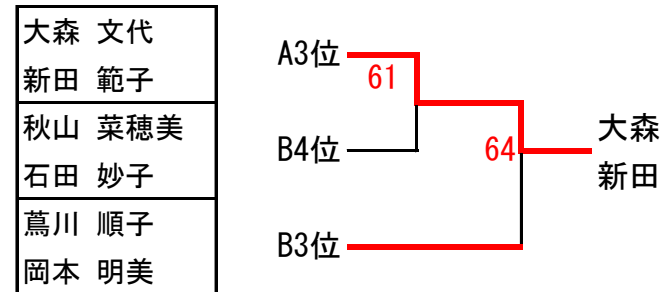

＜本選 1位・2位トーナメント＞

3位決定戦

岩本・岡本

＜コンソレーション＞

<Wilson Ladies Tennis Festival 2021 西部地区予選>

65歳以上クラス

<予選リーグ>

Aブロック			1	2	3	勝敗	順位
1	半谷 摩利子 (マインドサン)		62	61	2-0	1	
	北野 とみ子 (マインドサン)						
2	松浦 久美子 (つま恋)	26	65	1-1	2		
	佐々木 明子 (つま恋)						
3	小浜 みえ子 (つま恋)	16	56	0-2	3		
	和田 静子 (ストーンサム)						